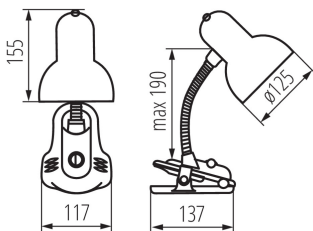

Kanlux

07150 SUZI HR-60-SR

Лампа настільна

5905339071507

Kanlux SUZI - це проста настільна лампа. Вона доступна в декількох кольорах. Kanlux SUZI оснащена регульованим кронштейном і затискачами, завдяки яким можна закріпити її на краю столу або на полиці.

ЗАГАЛЬНІ ДАНІ:

Колір: срібний

Місце монтажу: На основі

Місце використання: всередині

Мінімальна відстань від освітленого об'єкта: 0,2m

Вмикач: так

Замінні джерела світла: так

в комплекті джерело світла: ні

Довжина (мм): 117

Ширина (мм): 137

Висота MAX (мм): 190

Довжина кабелю (м): 1.5

ТЕХНІЧНІ ХАРАКТЕРИСТИКИ:

Номинальна напруга (В): 220-240 AC

Номинальна частота (Гц): 50/60

Потужність максимальна (Вт): max 40

Клас захисту від ураження електричним струмом: II

Матеріал плафону: сталь

Цоколь: E27

Світильник адаптований до ламп з енергетичними класами: A++,A+,A,B,C,D,E

Матеріал корпусу: пластмаса

Тип з'єднання: Кабель зі штекером

Трекові світильники з горизонтальним діапазоном (°): 360

Трекові світильники з вертикальним діапазоном (°): 360

Ступінь IP: 20

ДАНІ ЛОГІСТИКИ:

Одиниця виміру: штука

Як упаковано: 20

Кількість штук в проміжній упаковці: 1

Кількість штук у груповій упаковці: 20

Вага нетто одиниці [г]: 520

Граматура [г]: 710

Довжина споживчої упаковки [см]: 18

Ширина споживчої упаковки [см]: 13

Висота споживчої упаковки [см]: 24