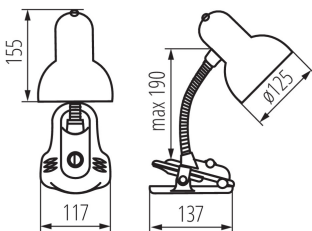

Kanlux

07151 SUZI HR-60-B

Лампа настільна

5905339071514

Kanlux SUZI - це проста настільна лампа. Вона доступна в декількох кольорах. Kanlux SUZI оснащена регульованим кронштейном і затискачами, завдяки яким можна закріпити її на краю столу або на полиці.

ЗАГАЛЬНІ ДАНІ:

Колір: чорний

Місце монтажу: На основі

Місце використання: всередині

Мінімальна відстань від освітленого об'єкта: 0,2m

Вмикач: так

Замінні джерела світла: так

в комплекті джерело світла: ні

Довжина (мм): 117

Ширина (мм): 137

Висота MAX (мм): 190

Довжина кабелю (м): 1.5

ТЕХНІЧНІ ХАРАКТЕРИСТИКИ:

Номинальна напруга (В): 220-240 AC

Номинальна частота (Гц): 50/60

Потужність максимальна (Вт): max 40

Клас захисту від ураження електричним струмом: II

Матеріал плафону: сталь

Цоколь: E27

Світильник адаптований до ламп з енергетичними класами: A++,A+,A,B,C,D,E

Матеріал корпусу: пластмаса

Тип з'єднання: Кабель зі штекером

Трекові світильники з горизонтальним діапазоном (°): 360

Трекові світильники з вертикальним діапазоном (°): 360

Ступінь IP: 20

ДАНІ ЛОГІСТИКИ:

Одиниця виміру: штука

Як упаковано: 20

Кількість штук в проміжній упаковці: 1

Кількість штук у груповій упаковці: 20

Вага нетто одиниці [г]: 520

Граматура [г]: 710

Довжина споживчої упаковки [см]: 18

Ширина споживчої упаковки [см]: 13

Висота споживчої упаковки [см]: 24