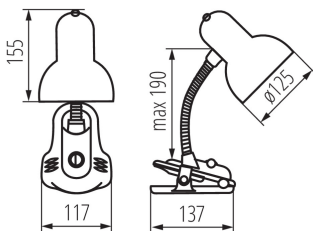

Kanlux

07152 SUZI HR-60-BL

Лампа настільна

5905339071521

Kanlux SUZI - це проста настільна лампа. Вона доступна в декількох кольорах. Kanlux SUZI оснащена регульованим кронштейном і затискачами, завдяки яким можна закріпити її на краю столу або на полиці.

ЗАГАЛЬНІ ДАНІ:

Колір: блакитний

Місце монтажу: На основі

Місце використання: всередині

Мінімальна відстань від освітленого об'єкта: 0,2m

Вмикач: так

Замінні джерела світла: так

в комплекті джерело світла: ні

Довжина (мм): 117

Ширина (мм): 137

Висота MAX (мм): 190

Довжина кабелю (м): 1.5

ТЕХНІЧНІ ХАРАКТЕРИСТИКИ:

Номинальна напруга (В): 220-240 AC

Номинальна частота (Гц): 50/60

Потужність максимальна (Вт): max 40

Клас захисту від ураження електричним струмом: II

Матеріал плафону: сталь

Цоколь: E27

Світильник адаптований до ламп з енергетичними

класами: A++,A+,A,B,C,D,E

Матеріал корпусу: пластмаса

Тип з'єднання: Кабель зі штекером

Трекові світильники з горизонтальним діапазоном (°):

360

Трекові світильники з вертикальним діапазоном (°):

360

Ступінь IP: 20

ДАНІ ЛОГІСТИКИ:

Одиниця виміру: штука

Як упаковано: 20

Кількість штук в проміжній упаковці: 1

Кількість штук у груповій упаковці: 20

Вага нетто одиниці [г]: 520

Граматура [г]: 710

Довжина споживчої упаковки [см]: 18

Ширина споживчої упаковки [см]: 13

Висота споживчої упаковки [см]: 24