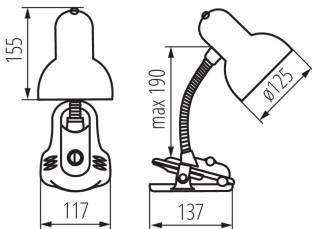

Kanlux

07153 SUZI HR-60-PK

Лампа настільна

5905339071538

Kanlux SUZI - це проста настільна лампа. Вона доступна в декількох кольорах. Kanlux SUZI оснащена регульованим кронштейном і затискачами, завдяки яким можна закріпити її на краю столу або на полиці.

ЗАГАЛЬНІ ДАНІ:

Колір: рожевий

Місце монтажу: На основі

Місце використання: всередині

Мінімальна відстань від освітленого об'єкта: 0,2m

Вмикач: так

Замінні джерела світла: так

в комплекті джерело світла: ні

Довжина (мм): 117

Ширина (мм): 137

Висота MAX (мм): 190

Довжина кабелю (м): 1.5

ТЕХНІЧНІ ХАРАКТЕРИСТИКИ:

Номинальна напруга (В): 220-240 AC

Номинальна частота (Гц): 50/60

Потужність максимальна (Вт): max 40

Клас захисту від ураження електричним струмом: II

Матеріал плафону: сталь

Цоколь: E27

Світильник адаптований до ламп з енергетичними

класами: A++,A+,A,B,C,D,E

Матеріал корпусу: пластмаса

Тип з'єднання: Кабель зі штекером

Трекові світильники з горизонтальним діапазоном (°):

360

Трекові світильники з вертикальним діапазоном (°):

360

Ступінь IP: 20

ДАНІ ЛОГІСТИКИ:

Одиниця виміру: штука

Як упаковано: 20

Кількість штук в проміжній упаковці: 1

Кількість штук у груповій упаковці: 20

Вага нетто одиниці [г]: 520

Граматура [г]: 710

Довжина споживчої упаковки [см]: 18

Ширина споживчої упаковки [см]: 13

Висота споживчої упаковки [см]: 24