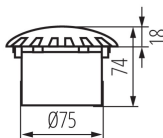

Kanlux

07280 ROGER DL-LED12

Грунтовий світильник

5905339072801

Kanlux ROGER DL — це універсальний світильник зі вбудованим світлодіодним модулем. Особлива форма плафону рівномірно розподіляє світло, що проявляється в унікальному світловому ефекті. Світильник відрізняється високим ступенем герметичності IP66 та рівнем стійкості до механічних пошкоджень IK09.

ЗАГАЛЬНІ ДАНІ:

Колір: сірий

Місце монтажу: в ґрунт

Місце використання: всередині і зовні

Мінімальна відстань від освітленого об'єкта: 0,1m

Можливість співпраці з притемнювачем: ні

Замінні джерела світла: ні

Напрямок освітлення світильника: горизонтальний

Висота (мм): 74

Діаметр (мм): 100

Довжина проводу (м): 0.3

Кількість дроселів: 1

Інтегроване люмінесцентне джерело світла: так

ТЕХНІЧНІ ХАРАКТЕРИСТИКИ:

Номинальна напруга (В): 220-240 AC

Номинальна частота (Гц): 50/60

Потужність максимальна (Вт): 1

Клас захисту від ураження електричним струмом: I

Тип діода: LED DIP

Колір лампи: холодно-білий

Колірна температура (К): 6000-6500

Тривалість роботи (год): 20000

Діапазон температури оточення, впливу якої може піддаватися продукт (°C): -20÷35

Матеріал корпусу: сталь

Матеріал панелі / каркасу: сплав алюмінію

Матеріал захисного скла: пластмаса

Тип з'єднання: Вільні кінці проводів

Перетин кабелю [мм²]: 0,75

Світильник включає вбудовані світлодіодні лампи з енергетичними класами: A++,A+,A

Тривалість нагріву лампи (с): ≤1

Тривалість запалювання лампи (с): ≤0,5

Допустимий статичний натиск (кН): 5

Ступінь IK: 09

Ступінь IP: 66