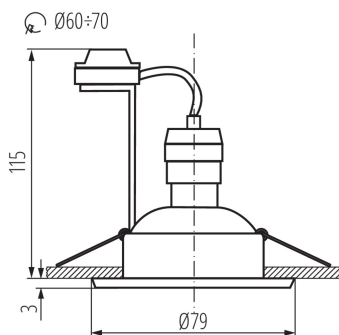

Kanlux

07372 TESON AL-DSO50

Стельовий точковий світильник

5905339073723

ЗАГАЛЬНІ ДАНІ:

Колір: Алюміній

Необхідність використання самозахисних ламп: так

Місце монтажу: для вбудовування в стелю

Місце використання: всередині

Мінімальна відстань від освітленого об'єкта: 0,5m

Замінні джерела світла: так

Продукт непридатний для монтажу на легкозаймистих поверхнях: >35W

Продукт не пристосований для накривання

термоізоляційним матеріалом: так

в комплекті джерело світла: ні

Висота (мм): 24

Діаметр (мм): 79

Монтажний отвір (мм): Ø60-70

ТЕХНІЧНІ ХАРАКТЕРИСТИКИ:

Номинальна напруга (В): 220-240 AC

Номинальна частота (Гц): 50/60

Матеріал корпусу: сплав алюмінію

Тип з'єднання: клемник гвинтовий

Діапазон перетинів застосовуваних кабелів [мм²]: 0,75÷2,5

Налаштування кута освітлення світильника: відсутнє

Ступінь IP: 20

ДАНІ ЛОГІСТИКИ: