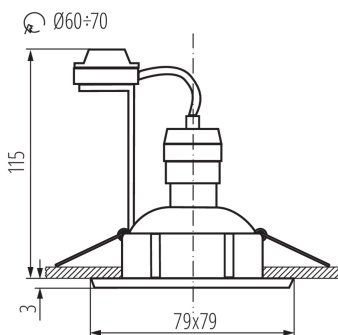

Kanlux**07373 TESON AL-DSL50**

Стельовий точковий світильник

5905339073730

**ЗАГАЛЬНІ ДАНІ:****Колір:** Алюміній**Необхідність використання самозахисних ламп:** так**Місце монтажу:** для вбудовування в стелю**Місце використання:** всередині**Мінімальна відстань від освітленого об'єкта:** 0,5m**Замінні джерела світла:** так**Продукт непридатний для монтажу на легкозаймистих поверхнях:** >35W**Продукт не пристосований для накривання****термоізоляційним матеріалом:** так**в комплекті джерело світла:** ні**Довжина (мм):** 79**Ширина (мм):** 79**Висота (мм):** 24**Монтажний отвір (мм):** Ø60-70**ТЕХНІЧНІ ХАРАКТЕРИСТИКИ:****Номинальна напруга (В):** 220-240 AC**Номинальна частота (Гц):** 50/60**Потужність максимальна (Вт):** max 50**Клас захисту від ураження електричним струмом:** II**Джерела світла:** PAR16**Цоколь:** GU10**Діапазон температури оточення, впливу якої може піддаватися продукт (°C):** 5÷25**Світильник адаптований до ламп з енергетичними класами:** A++,A+,A,B,C,D,E**Матеріал корпусу:** сплав алюмінію**Тип з'єднання:** клемник гвинтовий**Діапазон перетинів застосовуваних кабелів [мм²]:** 0,75÷2,5**Налаштування кута освітлення світильника:** відсутнє**Ступінь IP:** 20**ДАНІ ЛОГІСТИКИ:****Одиниця виміру:** штука**Як упаковано:** 50**Кількість штук в проміжній упаковці:** 1**Кількість штук у груповій упаковці:** 50**Вага нетто одиниці [г]:** 112**Граматура [г]:** 148**Довжина споживчої упаковки [см]:** 10**Ширина споживчої упаковки [см]:** 4.5**Висота споживчої упаковки [см]:** 10**Вага коробки [кг]:** 7.4

Kanlux

07373 TESON AL-DSL50

Стельовий точковий світильник

Ширина коробки [см]: 25.5

Висота коробки [см]: 23

Довжина коробки [см]: 53

Обсяг коробки [м³]: 0.031085