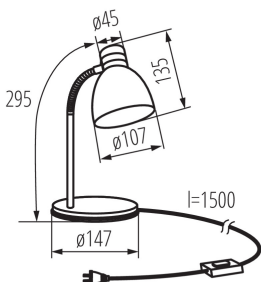

Kanlux

07560 ZARA HR-40-SR

Лампа настільна

5905339075604

Серія настільних ламп Kanlux ZARA - це яскраві і цікаві кольори, які відмінно оживлять будь-який стіл. Для настільних ламп Kanlux ZARA підходять джерела світла з цоколем E14 з максимальною потужністю 40 Вт.

ЗАГАЛЬНІ ДАНІ:

Колір: срібний

Місце монтажу: На основі

Місце використання: всередині

Мінімальна відстань від освітленого об'єкта: 0,2m

Вмикач: так

Замінні джерела світла: так

в комплекті джерело світла: ні

Довжина (мм): 147

Ширина (мм): 147

Висота МАХ (мм): 295

Довжина кабелю (м): 1.5

ТЕХНІЧНІ ХАРАКТЕРИСТИКИ:

Номинальна напруга (В): 220-240 AC

Номинальна частота (Гц): 50/60

Потужність максимальна (Вт): max 40

Клас захисту від ураження електричним струмом: II

Матеріал плафону: сталь

Цоколь: E14

Матеріал корпусу: сталь

Тип з'єднання: Кабель зі штекером

Трекові світильники з горизонтальним діапазоном (°):
360

Трекові світильники з вертикальним діапазоном (°):
360

Ступінь IP: 20

ДАНІ ЛОГІСТИКИ:

Одиниця виміру: штука

Як упаковано: 12

Кількість штук у груповій упаковці: 12

Вага нетто одиниці [г]: 950

Граматура [г]: 1141.67

Довжина споживчої упаковки [см]: 15

Ширина споживчої упаковки [см]: 15

Висота споживчої упаковки [см]: 24

Вага коробки [кг]: 13.70004

Ширина коробки [см]: 31

Висота коробки [см]: 50

Документ створено: 06.07.2020, 15:10

Ми залишаємо за собою право на внесення технічних змін. Дані, що містяться в цьому матеріалі, не мають юридично обов'язкової сили.

Фотометрія: результати, отримані при тестуванні конкретного екземпляра.

UK