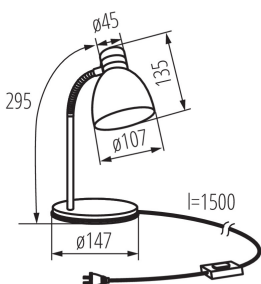

Kanlux

07561 ZARA HR-40-B

Лампа настільна

5905339075611

Серія настільних ламп Kanlux ZARA - це яскраві і цікаві кольори, які відмінно оживлять будь-який стіл. Для настільних ламп Kanlux ZARA підходять джерела світла з цоколем E14 з максимальною потужністю 40 Вт.

ЗАГАЛЬНІ ДАНІ:

Колір: чорний

Місце монтажу: На основі

Місце використання: всередині

Мінімальна відстань від освітленого об'єкта: 0,2m

Вмикач: так

Замінні джерела світла: так

в комплекті джерело світла: ні

Довжина (мм): 147

Ширина (мм): 147

Висота МАХ (мм): 295

Довжина кабелю (м): 1.5

ТЕХНІЧНІ ХАРАКТЕРИСТИКИ:

Номинальна напруга (В): 220-240 AC

Номинальна частота (Гц): 50/60

Потужність максимальна (Вт): max 40

Клас захисту від ураження електричним струмом: II

Матеріал плафону: сталь

Цоколь: E14

Матеріал корпусу: сталь

Тип з'єднання: Кабель зі штекером

Трекові світильники з горизонтальним діапазоном (°):
360

Трекові світильники з вертикальним діапазоном (°):
360

Ступінь IP: 20

ДАНІ ЛОГІСТИКИ:

Одиниця виміру: штука

Як упаковано: 12

Кількість штук у груповій упаковці: 12

Вага нетто одиниці [г]: 950

Граматура [г]: 1141.67

Довжина споживчої упаковки [см]: 15

Ширина споживчої упаковки [см]: 15

Висота споживчої упаковки [см]: 24

Вага коробки [кг]: 13.70004

Ширина коробки [см]: 31

Висота коробки [см]: 50

Документ створено: 06.07.2020, 15.10

Ми залишаємо за собою право на внесення технічних змін. Дані, що містяться в цьому матеріалі, не мають юридично обов'язкової сили.

Фотометрія: результати, отримані при тестуванні конкретного екземпляра.

UK