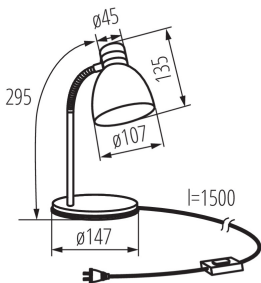

Kanlux

07562 ZARA HR-40-BL

Лампа настільна

5905339075628

Серія настільних ламп Kanlux ZARA - це яскраві і цікаві кольори, які відмінно оживлять будь-який стіл. Для настільних ламп Kanlux ZARA підходять джерела світла з цоколем E14 з максимальною потужністю 40 Вт.

ЗАГАЛЬНІ ДАНІ:

Колір: блакитний

Місце монтажу: На основі

Місце використання: всередині

Мінімальна відстань від освітленого об'єкта: 0,2m

Вмикач: так

Замінні джерела світла: так

в комплекті джерело світла: ні

Довжина (мм): 147

Ширина (мм): 147

Висота МАХ (мм): 295

Довжина кабелю (м): 1.5

ТЕХНІЧНІ ХАРАКТЕРИСТИКИ:

Номинальна напруга (В): 220-240 AC

Номинальна частота (Гц): 50/60

Потужність максимальна (Вт): max 40

Клас захисту від ураження електричним струмом: II

Матеріал плафону: сталь

Цоколь: E14

Матеріал корпусу: сталь

Тип з'єднання: Кабель зі штекером

Трекові світильники з горизонтальним діапазоном (°):
360

Трекові світильники з вертикальним діапазоном (°):
360

Ступінь IP: 20

ДАНІ ЛОГІСТИКИ:

Одиниця виміру: штука

Як упаковано: 12

Кількість штук у груповій упаковці: 12

Вага нетто одиниці [г]: 950

Граматура [г]: 1141.67

Довжина споживчої упаковки [см]: 15

Ширина споживчої упаковки [см]: 15

Висота споживчої упаковки [см]: 24

Вага коробки [кг]: 13.70004

Ширина коробки [см]: 31

Висота коробки [см]: 50