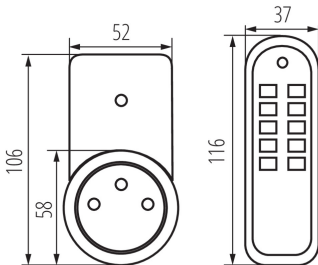

Kanlux

07980 АРО ТМ-3

Таймер /программатор управления

5905339079800

ОБЩИЕ ДАННЫЕ:

Цвет: белый

Место использования: внутри

Ширина [мм]: 52

Высота [мм]: 106

Количество программ: 5

ТЕХНИЧЕСКИЕ ПАРАМЕТРЫ:

Номинальное напряжение [В]: 220-240 AC

Номинальный ток [А]: 5

Номинальная частота [Гц]: 50/60

Класс защиты от поражения электрическим током: I

Батареи передатчика: А23

Вес нетто единицы [г]: 438

Граматура [г]: 565.63

Длина потребительской упаковки [см]: 23.5

Ширина потребительской упаковки [см]: 8.5

Высота потребительской упаковки [см]: 18.5

Вес коробки [кг]: 18.10016

Ширина коробки [см]: 51

Высота коробки [см]: 31

Длина коробки [см]: 53

Объем коробки [м³]: 0.083793

ДОПОЛНИТЕЛЬНЫЕ СВЕДЕНИЯ:

- в комплекте: 3 розетки, пульт, батарея
- при сопротивлении нагрузки максимальная нагрузка составит 1150W
- гнезда можно устанавливать рядом с друг другом на расстоянии не меньшим чем 0,5 м
- светодиод указывает на работу электрической розетки
- рабочий диапазон пульта составляет 25 метров (до 50 м в открытом пространстве)