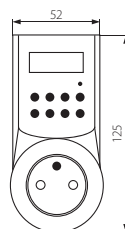

APO TM-3

► корпус: пластмасса

► корпус: пластмаса

Kanlux		
APO TM-3	07980	белый / білий

комплект включает: 3 розетки + пульт + батарейка / розетки можно устанавливать вблизи на расстоянии не менее 0,5м / диод сигнализирует работу розетки / радиус работы пульта составляет 25м (до 50м в открытом пространстве)
у комплект входять: 3 розетки + пульт + батарея / розетки встановлювати на відстані не менше 0,5м / діод сигналізує про роботу електричної розетки / радіус роботи пульта дистанційного керування 25м (до 50м на відкритому просторі)

Электронный программатор времени / Електронний таймер

CYBER TM

CYBER TM-6

► корпус: пластмасса

► корпус: пластмаса

Kanlux		
CYBER TM-6	01016	белый / білий

установлен блок поддержки памяти / возможность программирования макс. 8 включений/выключений / программатор работает в суточном и недельном режимах
встановлено блок пам'яті / можливість запрограмування до 8 вмикань/вимикань / програматор працює у добовому та тижневому режимах