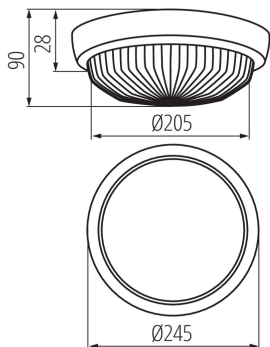

Kanlux

08050 SANGA DL-100

Стельовий світильник зі змінним джерелом світла

5905339080509

Стельовий світильник Kanlux SANGA — це економічне рішення для сходів, підвалів, горищ, гаражів, а також для терас та балконів.

ЗАГАЛЬНІ ДАНІ:

Колір: білий

Місце монтажу: для установки на стіні, для установки на стелі

Місце використання: всередині і зовні

Мінімальна відстань від освітленого об'єкта: 0,5м

Замінні джерела світла: так

в комплекті джерело світла: ні

Висота (мм): 90

Діаметр (мм): 245

ТЕХНІЧНІ ХАРАКТЕРИСТИКИ:

Номинальна напруга (В): 220-240 AC

Номинальна частота (Гц): 50/60

Потужність максимальна (Вт): max 100

Клас захисту від ураження електричним струмом: II

Матеріал плафону: скло

Джерела світла: GLS/CFL/LED

Цоколь: E27

Світильник адаптований до ламп з енергетичними класами: A++,A+,A,B,C,D,E

Матеріал корпусу: пластмаса

Тип з'єднання: Колодка клемна

Діапазон перетинів застосовуваних кабелів [мм²]: 1-1,5

Ступінь IP: 44

ДАНІ ЛОГІСТИКИ:

Одиниця виміру: штука

Як упаковано: 5

Кількість штук у груповій упаковці: 5

Вага нетто одиниці [г]: 960

Граматура [г]: 1162.5

Довжина споживчої упаковки [см]: 24.5

Ширина споживчої упаковки [см]: 18.5

Висота споживчої упаковки [см]: 24.5

Вага коробки [кг]: 5.8125

Ширина коробки [см]: 26

Висота коробки [см]: 40

Довжина коробки [см]: 69

Обсяг коробки [м³]: 0.07176