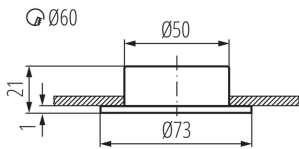

Kanlux

00810 GAVI CT-2116B-W

Точковий меблевий світильник

5905339008107

Kanlux GAVI - це меблеві світильники із скла і сталі. Просте забарвлення дозволяє їм непомітно вписатися в місце монтажу.

ЗАГАЛЬНІ ДАНІ:

Колір: білий

Місце монтажу: для вбудовування в стелю

Місце використання: всередині

Мінімальна відстань від освітленого об'єкта: 0,5m

Замінні джерела світла: так

в комплекті джерело світла: ні

Діаметр (мм): 73

Монтажний отвір (мм): Ø60

ТЕХНІЧНІ ХАРАКТЕРИСТИКИ:

Номинальна напруга (В): 12 AC; 12 DC

Потужність максимальна (Вт): max 20

Клас захисту від ураження електричним струмом: III

Цоколь: G4

Діапазон температури оточення, впливу якої може піддаватися продукт (°C): 5÷25

Світильник адаптований до ламп з енергетичними класами: A++,A+,A,B,C,D,E

Матеріал корпусу: сталь

Тип з'єднання: Вільні кінці проводів

Ступінь IP: 20

ДАНІ ЛОГІСТИКИ:

Одиниця виміру: штука

Як упаковано: 50

Кількість штук в проміжній упаковці: 1

Кількість штук у груповій упаковці: 50

Вага нетто одиниці [г]: 66

Граматура [г]: 90

Довжина споживчої упаковки [см]: 7.5

Ширина споживчої упаковки [см]: 3

Висота споживчої упаковки [см]: 8

Вага коробки [кг]: 4.5

Ширина коробки [см]: 17

Висота коробки [см]: 16

Довжина коробки [см]: 39.5

Обсяг коробки [м³]: 0.010744