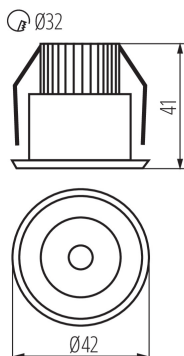

Kanlux

08103 НАХА-DSO POWER LED-B

Світлодіодний акцентний світильник

5905339081032

Настінно-стельовий точковий світильник POWER LED Kanlux НАХА - це невеликий світильник, який використовується як джерело додаткового освітлення.

ЗАГАЛЬНІ ДАНІ:

Колір: Алюміній

Місце монтажу: do wbudowania w ścianę/do wbudowania w sufit

Місце використання: всередині

Мінімальна відстань від освітленого об'єкта: 0,1m

Можливість співпраці з притемнювачем: ні

Замінні джерела світла: ні

Продукт не пристосований для накривання термоізоляційним матеріалом: так

Висота (мм): 41

Діаметр (мм): 42

Монтажний отвір (мм): Ø32

Довжина проводу (м): 0.1

Зінтегроване люмінісцентне джерело світла: так

ТЕХНІЧНІ ХАРАКТЕРИСТИКИ:

Нара́жасі рíуд [mA]: 350

Потужність максимальна (Вт): 1

Клас захисту від ураження електричним струмом: III

Матеріал плафону: пластмаса

Тип діода: POWER LED

Колір лампи: теплий білий

Колірна температура (K): 2700-3200

Рівномірність кольорів (SDCM): ≤6

Коефіцієнт передачі кольорів Ra: ≥80

Тривалість роботи (год): 100000

Кут освітлення (°): 15

Но́мінальний струм лампи (mA): 350

Діапазон температури оточення, впливу якої може піддаватися продукт (°C): 5÷25

Матеріал корпусу: сплав алюмінію

Тип з'єднання: Вільні кінці проводів

Світильник включає вбудовані світлодіодні лампи з енергетичними класами: A++,A+,A

Тривалість нагріву лампи (с): ≤1

Тривалість запалювання лампи (с): ≤0,5

Ступінь IP: 20

ДАНІ ЛОГІСТИКИ:

Одиниця виміру: штука

Dokument utworzono: 08.07.2020, 15:04

Ми залишаємо за собою право на внесення технічних змін. Дані, що містяться в цьому матеріалі, не мають юридично обов'язкової сили.

Фотометрія: результати, отримані при тестуванні конкретного екземпляра.

UK