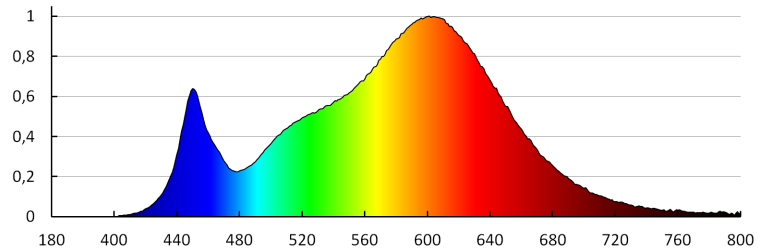

Як упаковано: 50

Кількість штук в проміжній упаковці: 1

Кількість штук у груповій упаковці: 50

Вага нетто одиниці [г]: 37

Граматура [г]: 56

Довжина споживчої упаковки [см]: 5.5

Ширина споживчої упаковки [см]: 5.5

Висота споживчої упаковки [см]: 6

Вага коробки [кг]: 2.8

Ширина коробки [см]: 13

Висота коробки [см]: 32

Довжина коробки [см]: 28

Обсяг коробки [м³]: 0.011648