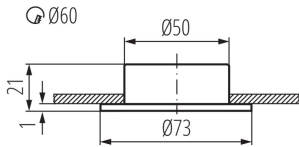

Kanlux

00811 GAVI CT-2116B-C

Точковий меблевий світильник

5905339008114

Kanlux GAVI - це меблеві світильники із скла і сталі. Просте забарвлення дозволяє їм непомітно вписатися в місце монтажу.

ЗАГАЛЬНІ ДАНІ:

Колір: хромовий
Місце монтажу: для вбудовування в стелю
Місце використання: всередині
Мінімальна відстань від освітленого об'єкта: 0,5m
Замінні джерела світла: так
в комплекті джерело світла: ні
Діаметр (мм): 73
Монтажний отвір (мм): Ø60

ТЕХНІЧНІ ХАРАКТЕРИСТИКИ:

Номинальна напруга (В): 12 AC; 12 DC
Потужність максимальна (Вт): max 20
Клас захисту від ураження електричним струмом: III
Цоколь: G4
Діапазон температури оточення, впливу якої може піддаватися продукт (°C): 5÷25
Світильник адаптований до ламп з енергетичними класами: A++,A+,A,B,C,D,E
Матеріал корпусу: сталь
Тип з'єднання: Вільні кінці проводів
Ступінь IP: 20

ДАНІ ЛОГІСТИКИ:

Одиниця виміру: штука
Як упаковано: 50
Кількість штук в проміжній упаковці: 1
Кількість штук у груповій упаковці: 50
Вага нетто одиниці [г]: 66
Граматура [г]: 90
Довжина споживчої упаковки [см]: 7.5
Ширина споживчої упаковки [см]: 3
Висота споживчої упаковки [см]: 8
Вага коробки [кг]: 4.5
Ширина коробки [см]: 17
Висота коробки [см]: 16
Довжина коробки [см]: 39.5
Обсяг коробки [м³]: 0.010744