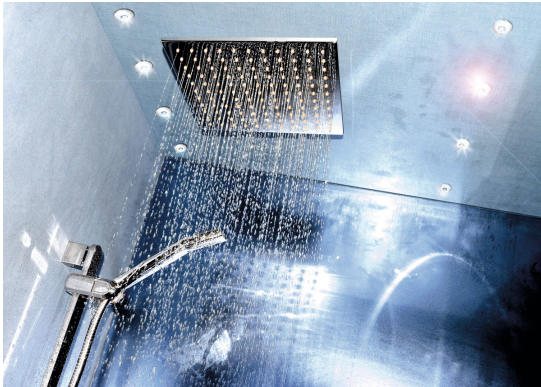

Kanlux

08121 OYO 5LED-CW

Світлодіодний світловий акцент