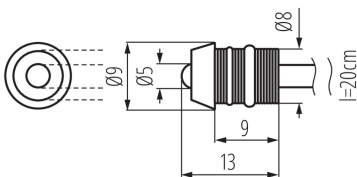

Kanlux

08121 OYO 5LED-CW

Світлодіодний світловий акцент

5905339081216

Kanlux OYO - це акцентні світильники, які використовуються як декоративне освітлення. Невелика точка освітлення допоможе реалізувати сміливі проекти освітлення в саунах і ванних кімнатах, завдяки високій герметичності - IP68.

ЗАГАЛЬНІ ДАНІ:

Колір: хромовий
Місце монтажу: do wbudowania w sufit|do wbudowania w podłogę|do wbudowania w ścianę
Місце використання: всередині і зовні
Мінімальна відстань від освітленого об'єкта: 0,1m
Замінні джерела світла: ні
Висота (мм): 13
Діаметр (мм): 9
Монтажний отвір (мм): Ø8
Довжина проводу (м): 0.2
Зінтегроване люмінесцентне джерело світла: так

ТЕХНІЧНІ ХАРАКТЕРИСТИКИ:

Номинальна напруга (В): 12 DC
Потужність максимальна (Вт): 0,22
Клас захисту від ураження електричним струмом: III
Тип діода: LED DIP
Колір лампи: холодно-білий
Колірна температура (К): 6000-8000
Тривалість роботи (год): 30000
Кут освітлення (°): 15
Матеріал корпусу: метал, пластмаса
Тип з'єднання: вільні кінці проводів
Світильник включає вбудовані світлодіодні лампи з енергетичними класами: A++,A+,A
Тривалість нагріву лампи (с): ≤1
Тривалість запалювання лампи (с): ≤0,5
Ступінь IP: 68

ДАНІ ЛОГІСТИКИ:

Одиниця виміру: комплект
Як упаковано: 50
Кількість штук в проміжній упаковці: 50
Кількість штук у груповій упаковці: 200
Вага нетто одиниці [г]: 20
Граматура [г]: 52.5
Довжина споживчої упаковки [см]: 7.5
Ширина споживчої упаковки [см]: 2.5
Висота споживчої упаковки [см]: 12