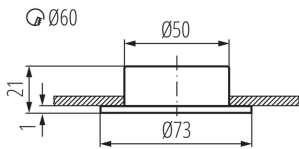

Kanlux

00814 GAVI CT-2116B-BR/M

Точковий меблевий світильник

5905339008145

Kanlux GAVI - це меблеві світильники із скла і сталі. Просте забарвлення дозволяє їм непомітно вписатися в місце монтажу.

ЗАГАЛЬНІ ДАНІ:

Колір: латунь матова

Місце монтажу: для вбудовування в стелю

Місце використання: всередині

Мінімальна відстань від освітленого об'єкта: 0,5m

Замінні джерела світла: так

в комплекті джерело світла: ні

Діаметр (мм): 73

Монтажний отвір (мм): Ø60

ТЕХНІЧНІ ХАРАКТЕРИСТИКИ:

Номинальна напруга (В): 12 AC; 12 DC

Потужність максимальна (Вт): max 20

Клас захисту від ураження електричним струмом: III

Цоколь: G4

Діапазон температури оточення, впливу якої може піддаватися продукт (°C): 5÷25

Світильник адаптований до ламп з енергетичними класами: A++,A+,A,B,C,D,E

Матеріал корпусу: сталь

Тип з'єднання: Вільні кінці проводів

Ступінь IP: 20

ДАНІ ЛОГІСТИКИ:

Одиниця виміру: штука

Як упаковано: 50

Кількість штук в проміжній упаковці: 1

Кількість штук у груповій упаковці: 50

Вага нетто одиниці [г]: 66

Граматура [г]: 90

Довжина споживчої упаковки [см]: 7.5

Ширина споживчої упаковки [см]: 3

Висота споживчої упаковки [см]: 8

Вага коробки [кг]: 4.5

Ширина коробки [см]: 17

Висота коробки [см]: 16

Довжина коробки [см]: 39.5

Обсяг коробки [м³]: 0.010744