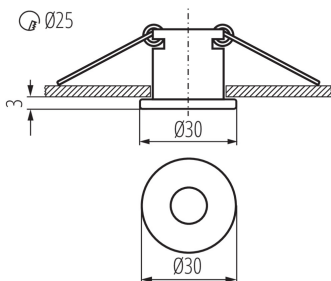

Kanlux

00825 ELSE CT-2116C-C/M

Стельовий точковий світильник

5905339008251

Kanlux ELSE - це невеликий мінімалістичний світильник діаметром 30 мм. Абажуром і джерелом освітлення є лампа типу JC.

ЗАГАЛЬНІ ДАНІ:

Продукт не пристосований для накривання термоізоляційним матеріалом: так

в комплекті джерело світла: ні

Висота (мм): 26

Діаметр (мм): 30

Монтажний отвір (мм): Ø25

ТЕХНІЧНІ ХАРАКТЕРИСТИКИ:

Номинальна напруга (В): 12 AC; 12 DC

Матеріал корпусу: сплав алюмінію

Тип з'єднання: Вільні кінці проводів

Налаштування кута освітлення світильника: відсутне

Ступінь IP: 20

ДАНІ ЛОГІСТИКИ:

Одиниця виміру: штука

Як упаковано: 50

Кількість штук в проміжній упаковці: 1

Ширина коробки [см]: 12

Kanlux

00825 ELSE CT-2116C-C/M

Стельовий точковий світильник

Висота коробки [см]: 28
Довжина коробки [см]: 28
Обсяг коробки [м³]: 0.009408