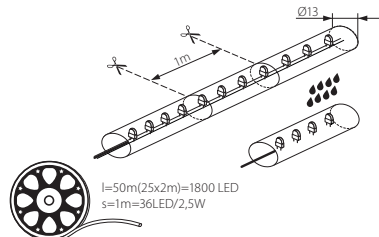

GIVRO LED-WW 50M

GIVRO LED-CW 50M

GIVRO LED-Y 50M

GIVRO LED-GN 50M

GIVRO LED-BL 50M

GIVRO LED-RE 50M

- ▶ obudowa: tworzywo sztuczne
- ▶ casing: plastic

Kanlux

GIVRO LED-WW 50M
GIVRO LED-CW 50M
GIVRO LED-Y 50M
GIVRO LED-GN 50M
GIVRO LED-BL 50M
GIVRO LED-RE 50M

08642
08630
08634
08633
08631
08632

ciepłobiała / warm white
chłodnobiała / cool white
żółta / yellow
zielona / green
niebieska / blue
czerwona / red

wąż o długości 50m / możliwość dzielenia pasków LED na segmenty (1m = 36 x LED) / do prawidłowego działania wymagane jest urządzenie zasilające GIVRO PR SET dostępne w ofercie Kanlux
50m long rope / the possibility to divide the LED strips into segments (1m = 36 x LED) / power cord of GIVRO PR SET, available in Kanlux offer, is needed for proper operation