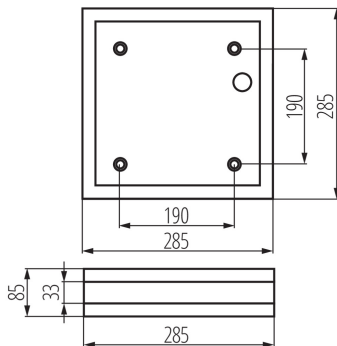

Kanlux

08981 JURBA DL-218L

Стельовий світильник зі змінним джерелом світла

5905339089816

Герметичний плафон Kanlux JURBA — це виняткова якість виконання. Світильник може бути встановлений як на стіні, так і на стелі, всередині та зовні будівель. Світильники Kanlux JURBA характеризуються підвищеним ступенем пилонепроникності та водонепроникності (IP44).

ЗАГАЛЬНІ ДАНІ:

Колір: нікель сатиновий

Місце монтажу: для установки на стіні, для установки на стелі

Місце використання: всередині і зовні

Мінімальна відстань від освітленого об'єкта: 0,5м

Замінні джерела світла: так

в комплекті джерело світла: ні

Довжина (мм): 285

Ширина (мм): 285

Висота (мм): 85

ТЕХНІЧНІ ХАРАКТЕРИСТИКИ:

Номинальна напруга (В): 220-240 AC

Номинальна частота (Гц): 50/60

Потужність максимальна (Вт): 2 x max 18

Клас захисту від ураження електричним струмом: II

Матеріал плафону: PC

Джерела світла: CFL/LED

Цоколь: E27

Діапазон температури оточення, впливу якої може піддаватися продукт (°C): -10÷35

Світильник адаптований до ламп з енергетичними класами: A++,A+,A,B,C,D,E

Матеріал корпусу: сталь

Тип з'єднання: клемник гвинтовий

Діапазон перетинів застосовуваних кабелів [мм²]: 1-2,5

Ступінь IK: 10

Ступінь IP: 44

ДАНІ ЛОГІСТИКИ:

Одиниця виміру: штука

Як упаковано: 8

Кількість штук в проміжній упаковці: 1

Кількість штук у груповій упаковці: 8

Вага нетто одиниці [г]: 1650

Граматура [г]: 1925

Довжина споживчої упаковки [см]: 29

Ширина споживчої упаковки [см]: 9