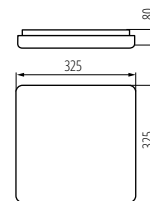

QADI LED 18W, QADI LED 24W