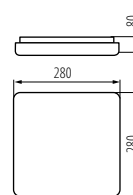

Enclosure material: steel

Lampshade material: plastic

QADI LED 12W-NW	28810	5905339288103	12	840	4000	120
QADI LED 18W-NW	28811	5905339288110	18	1260	4000	120
QADI LED 24W-NW	28812	5905339288127	24	1680	4000	120
QADI LED 32W-NW	28813	5905339288134	32	2080	4000	120