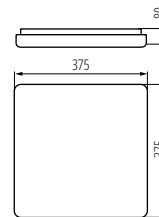

QADI LED 32W

[V]	[Hz]	[°]	[h]	[lm]	[lm]	[°]
220-240 AC	50/60	120	20000	840	4000	120
Ra ≥80	SMD	IP20	CE	1,5-2,5	0,5m	Kanlux