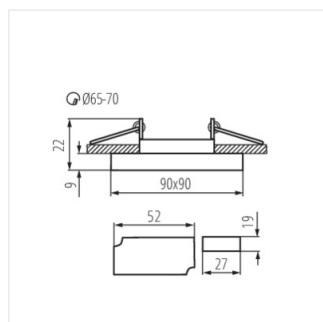

SOREN L-GN

SOREN L