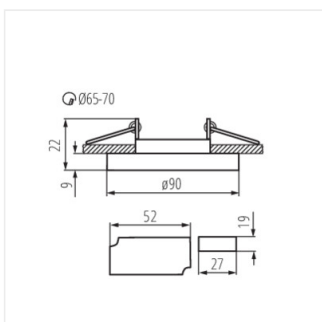

SOREN L-BL

SOREN O