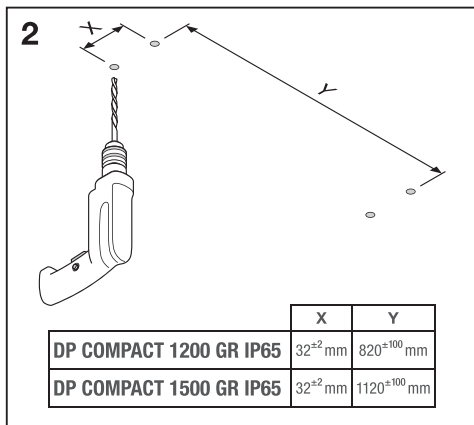

DAMPPROOF COMPACT