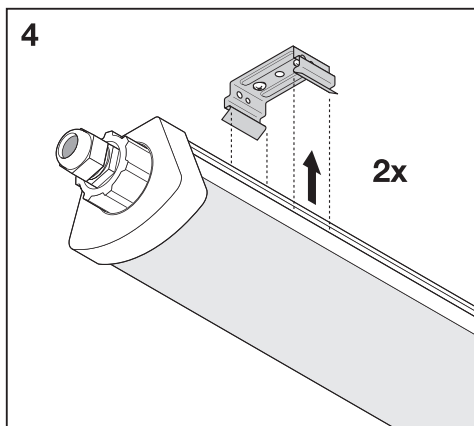

DAMPPROOF COMPACT