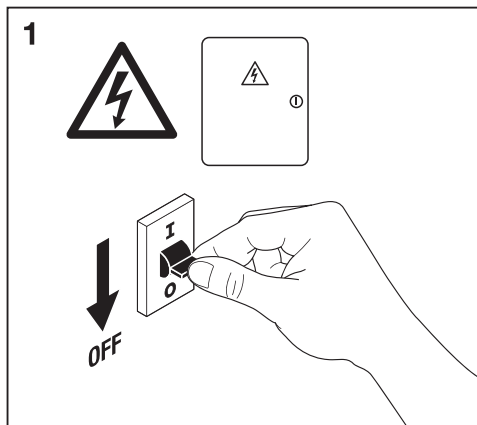

DAMPPROOF COMPACT