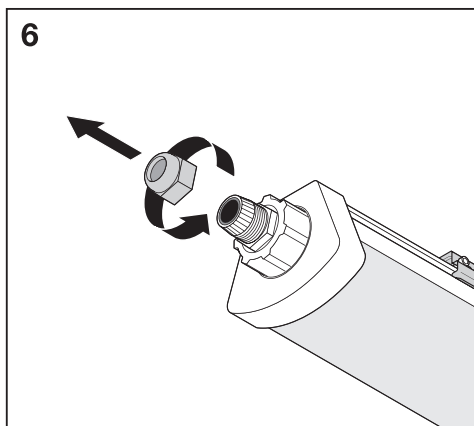

DAMPPROOF COMPACT