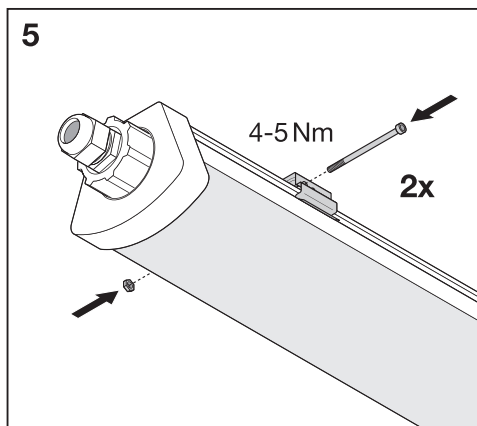

DAMPPROOF COMPACT