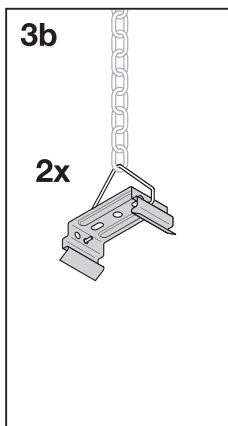

DAMPPROOF COMPACT