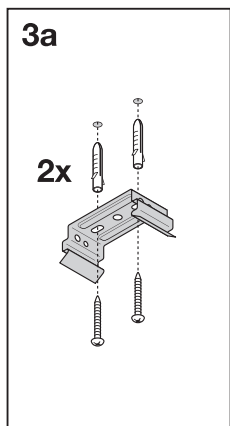

DAMPPROOF COMPACT