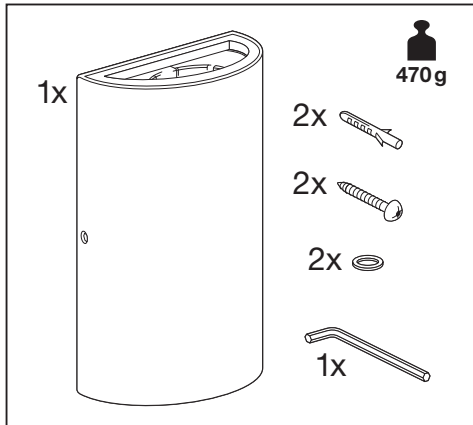

Outdoor Facade Updown