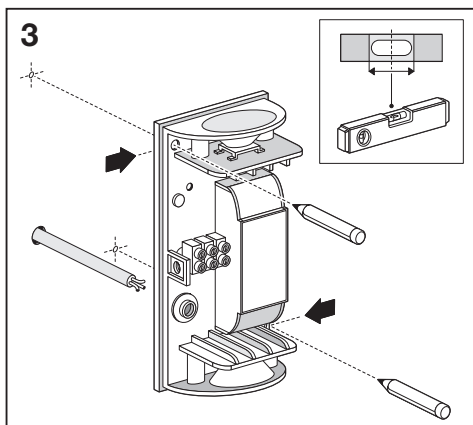

Outdoor Facade Updown