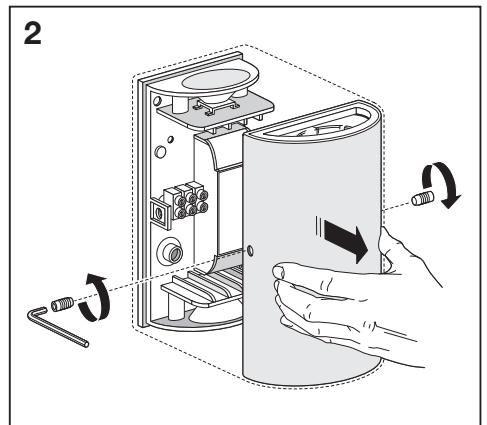

Outdoor Facade Updown