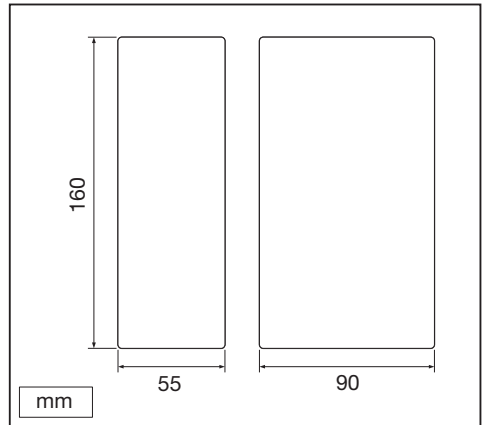

Outdoor Facade Updown