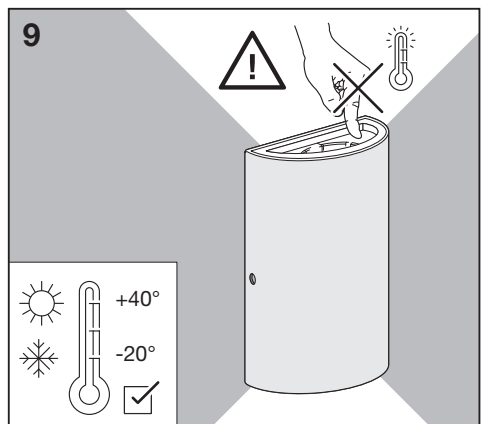

Outdoor Facade Updown