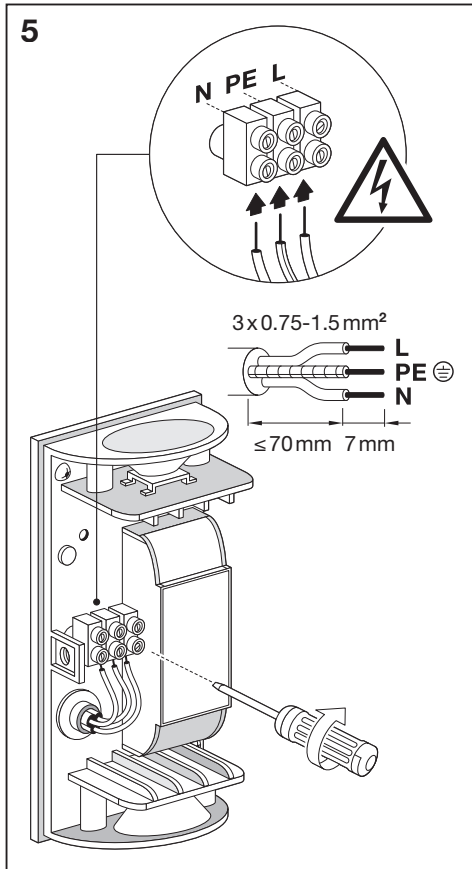

Outdoor Facade Updown