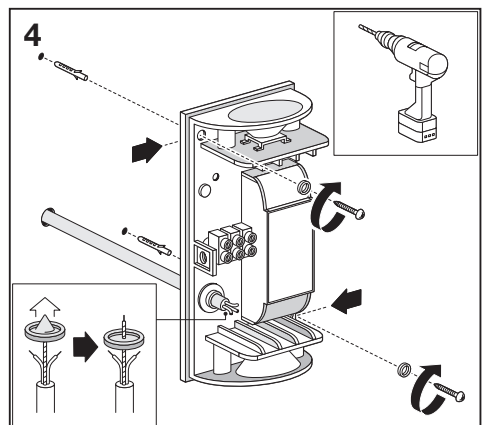

Outdoor Facade Updown