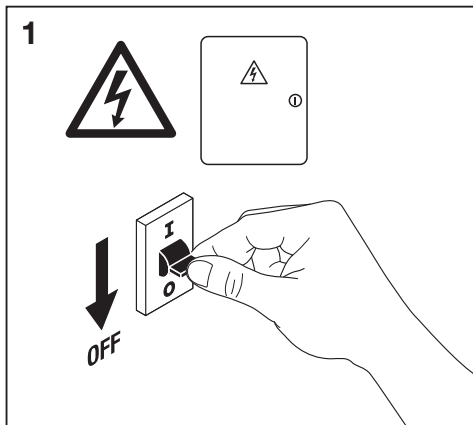

Outdoor Facade Updown