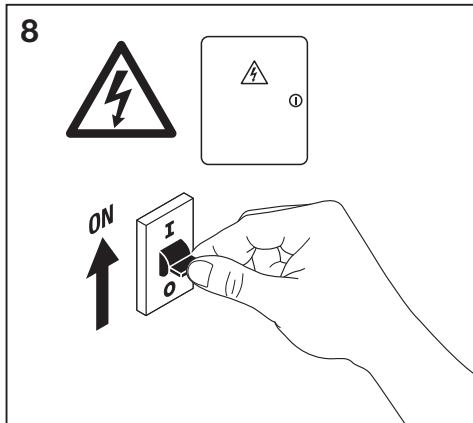

Outdoor Surface Pole