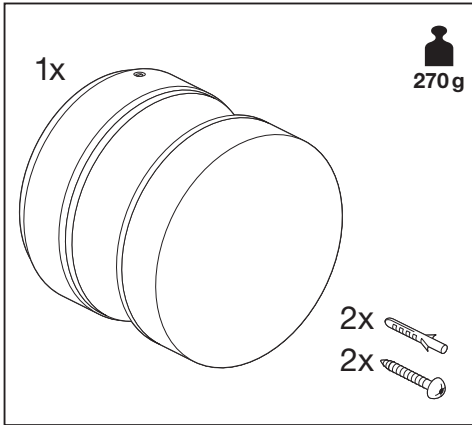

Outdoor Surface Pole