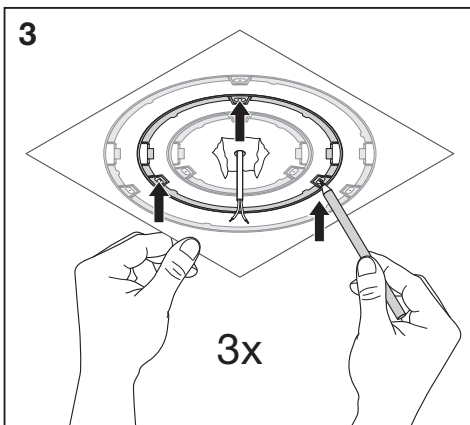

DL SLIM FRAME ROUND

	EAN	Ø x H
DL SLIM FRAME DN105 WT	4058075079151	121 x 54
DL SLIM FRAME DN155 WT	4058075079175	170 x 38
DL SLIM FRAME DN210 WT	4058075079199	225 x 38

DL SLIM FRAME ROUND

DL SLIM FRAME ROUND

	1	+	2
H05 VV-F 2x0.75	⊗		
	⊗	+	⊗
H05 VV-F 2x1.5	⊗		
	⊗	+	⊗
H05 VV H2-F2.0.75	⊗		
	⊗	+	⊗