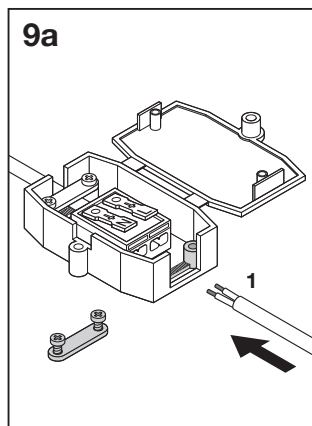

DL SLIM FRAME ROUND

	EAN	Ø x H
DL SLIM FRAME DN105 WT	4058075079151	121 x 54
DL SLIM FRAME DN155 WT	4058075079175	170 x 38
DL SLIM FRAME DN210 WT	4058075079199	225 x 38

DL SLIM FRAME ROUND

DL SLIM FRAME ROUND

	1	+	2
H05 VV-F 2x0.75	⊗		
	⊗	+	⊗
H05 VV-F 2x1.5	⊗		
	⊗	+	⊗
H05 VV H2-F2.0.75	⊗		
	⊗	+	⊗