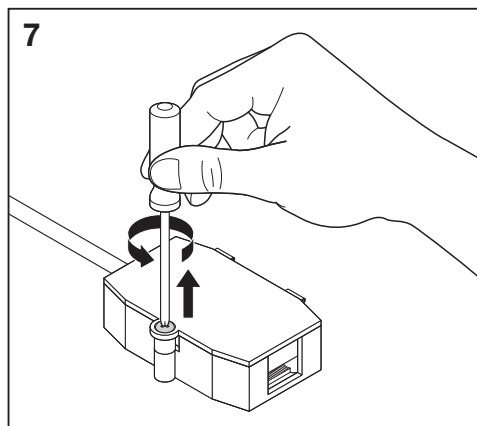

DL SLIM FRAME ROUND

	EAN	Ø x H
DL SLIM FRAME DN105 WT	4058075079151	121 x 54
DL SLIM FRAME DN155 WT	4058075079175	170 x 38
DL SLIM FRAME DN210 WT	4058075079199	225 x 38

DL SLIM FRAME ROUND

DL SLIM FRAME ROUND

	1	+	2
H05 VV-F 2x0.75	⊗		
	⊗	+	⊗
H05 VV-F 2x1.5	⊗		
	⊗	+	⊗
H05 VV H2-F2.0.75	⊗		
	⊗	+	⊗