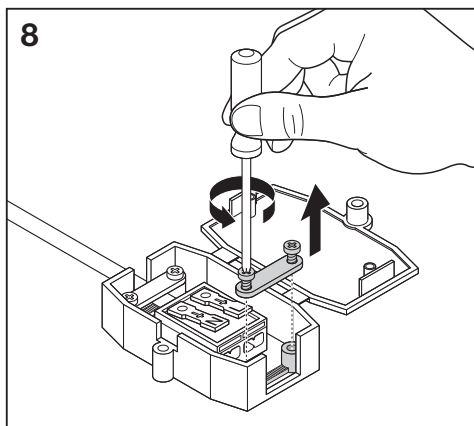

DL SLIM FRAME ROUND

	EAN	Ø x H
DL SLIM FRAME DN105 WT	4058075079151	121 x 54
DL SLIM FRAME DN155 WT	4058075079175	170 x 38
DL SLIM FRAME DN210 WT	4058075079199	225 x 38

DL SLIM FRAME ROUND

DL SLIM FRAME ROUND

	1	+	2
H05 VV-F 2x0.75	⊗		
	⊗	+	⊗
H05 VV-F 2x1.5	⊗		
	⊗	+	⊗
H05 VV H2-F2.0.75	⊗		
	⊗	+	⊗