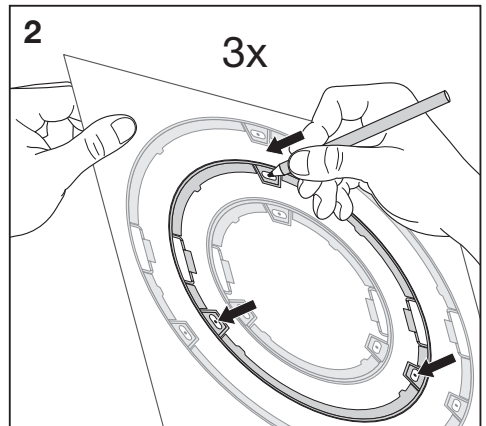

DL SLIM FRAME ROUND

	EAN	Ø x H
DL SLIM FRAME DN105 WT	4058075079151	121 x 54
DL SLIM FRAME DN155 WT	4058075079175	170 x 38
DL SLIM FRAME DN210 WT	4058075079199	225 x 38

DL SLIM FRAME ROUND

DL SLIM FRAME ROUND

	1	+	2
H05 VV-F 2x0.75	⊗		
	⊗	+	⊗
H05 VV-F 2x1.5	⊗		
	⊗	+	⊗
H05 VV H2-F2.0.75	⊗		
	⊗	+	⊗