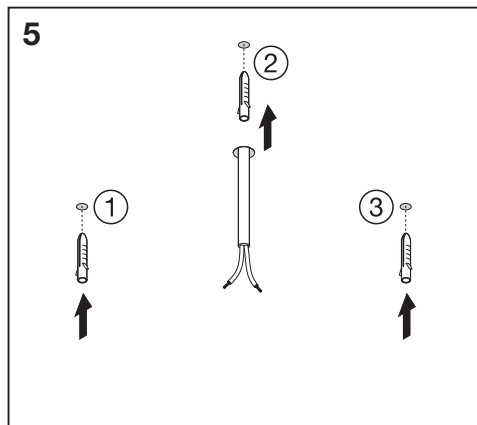

DL SLIM FRAME ROUND

	EAN	Ø x H
DL SLIM FRAME DN105 WT	4058075079151	121 x 54
DL SLIM FRAME DN155 WT	4058075079175	170 x 38
DL SLIM FRAME DN210 WT	4058075079199	225 x 38

DL SLIM FRAME ROUND

DL SLIM FRAME ROUND

	1	+	2
H05 VV-F 2x0.75	⊗		
	⊗	+	⊗
H05 VV-F 2x1.5	⊗		
	⊗	+	⊗
H05 VV H2-F2.0.75	⊗		
	⊗	+	⊗