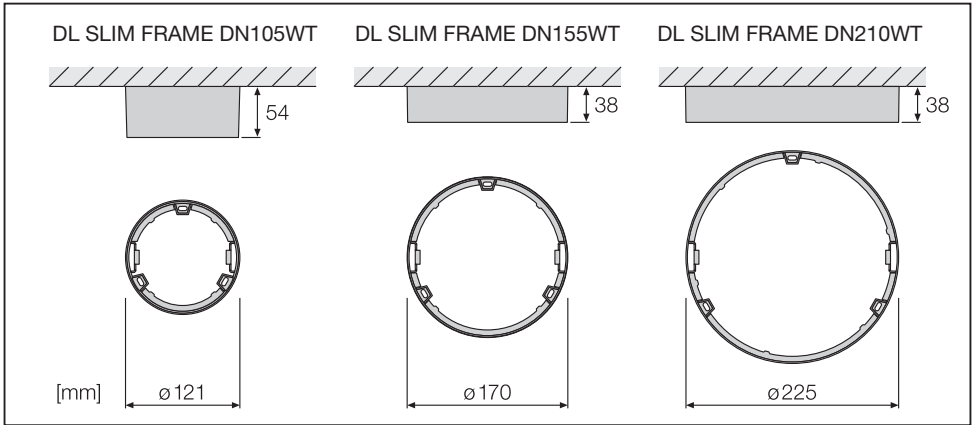

DL SLIM FRAME ROUND

	EAN	Ø x H
DL SLIM FRAME DN105 WT	4058075079151	121 x 54
DL SLIM FRAME DN155 WT	4058075079175	170 x 38
DL SLIM FRAME DN210 WT	4058075079199	225 x 38

DL SLIM FRAME ROUND

DL SLIM FRAME ROUND

	1	+	2
H05 VV-F 2x0.75	⊗		
	⊗	+	⊗
H05 VV-F 2x1.5	⊗		
	⊗	+	⊗
H05 VV H2-F2.0.75	⊗		
	⊗	+	⊗