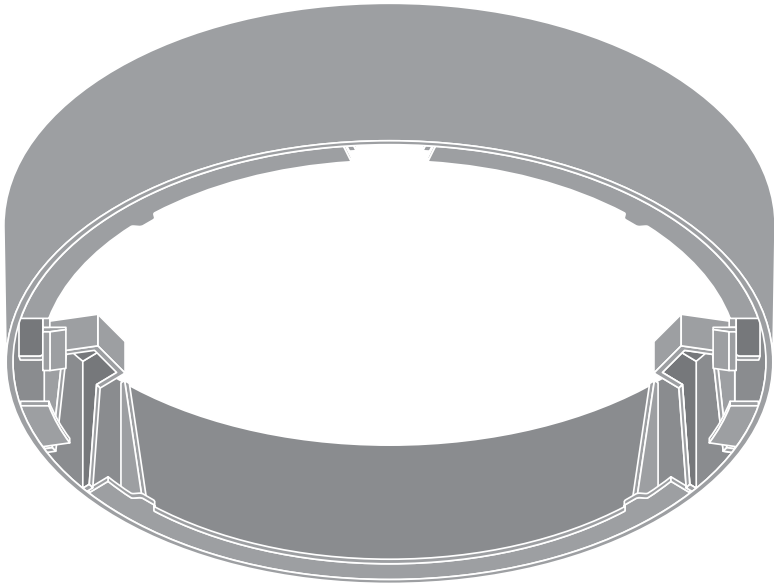

DL SLIM FRAME ROUND

	EAN	Ø x H
DL SLIM FRAME DN105 WT	4058075079151	121 x 54
DL SLIM FRAME DN155 WT	4058075079175	170 x 38
DL SLIM FRAME DN210 WT	4058075079199	225 x 38

DL SLIM FRAME ROUND

DL SLIM FRAME ROUND

	1	+	2
H05 VV-F 2x0.75	⊗		
	⊗	+	⊗
H05 VV-F 2x1.5	⊗		
	⊗	+	⊗
H05 VV H2-F2.0.75	⊗		
	⊗	+	⊗