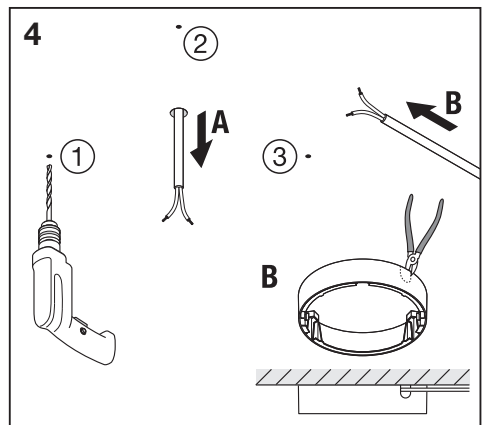

DL SLIM FRAME ROUND

	EAN	Ø x H
DL SLIM FRAME DN105 WT	4058075079151	121 x 54
DL SLIM FRAME DN155 WT	4058075079175	170 x 38
DL SLIM FRAME DN210 WT	4058075079199	225 x 38

DL SLIM FRAME ROUND

DL SLIM FRAME ROUND

	1	+	2
H05 VV-F 2x0.75	⊗		
	⊗	+	⊗
H05 VV-F 2x1.5	⊗		
	⊗	+	⊗
H05 VV H2-F2.0.75	⊗		
	⊗	+	⊗