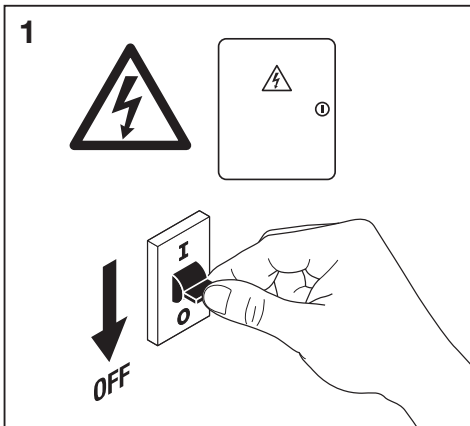

DL SLIM FRAME ROUND

	EAN	Ø x H
DL SLIM FRAME DN105 WT	4058075079151	121 x 54
DL SLIM FRAME DN155 WT	4058075079175	170 x 38
DL SLIM FRAME DN210 WT	4058075079199	225 x 38

DL SLIM FRAME ROUND

DL SLIM FRAME ROUND