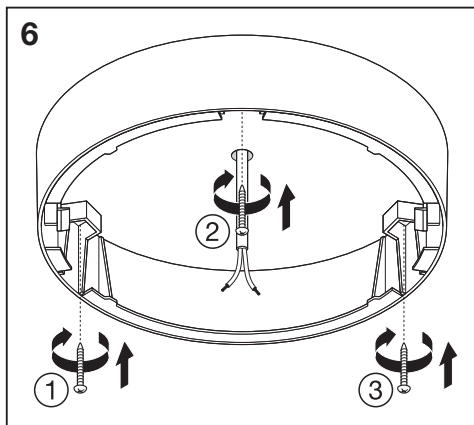

DL SLIM FRAME ROUND

	EAN	Ø x H
DL SLIM FRAME DN105 WT	4058075079151	121 x 54
DL SLIM FRAME DN155 WT	4058075079175	170 x 38
DL SLIM FRAME DN210 WT	4058075079199	225 x 38

DL SLIM FRAME ROUND

DL SLIM FRAME ROUND

	1	+	2
H05 VV-F 2x0.75	⊗		
	⊗	+	⊗
H05 VV-F 2x1.5	⊗		
	⊗	+	⊗
H05 VV H2-F2.0.75	⊗		
	⊗	+	⊗