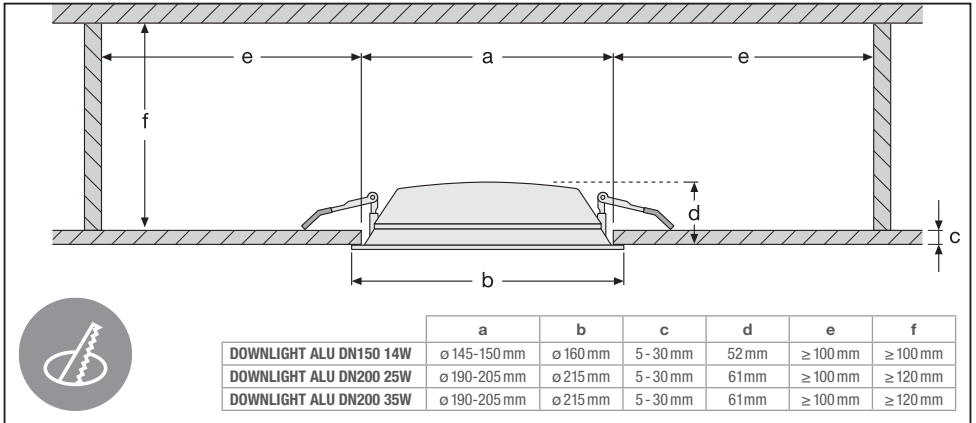

DOWNLIGHT ALU