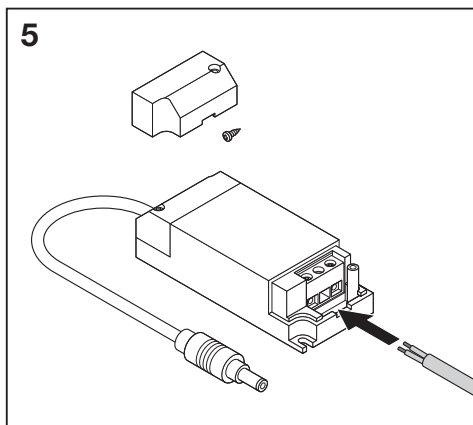

DOWNLIGHT ALU