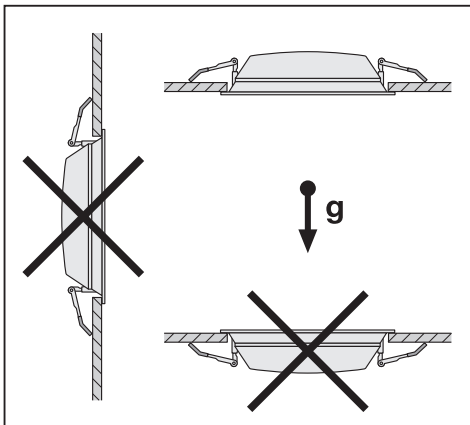

DOWNLIGHT ALU