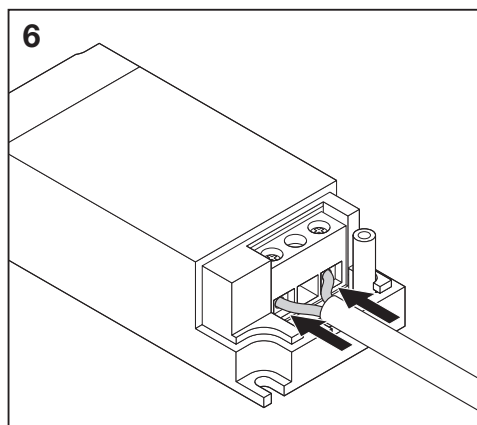

DOWNLIGHT ALU