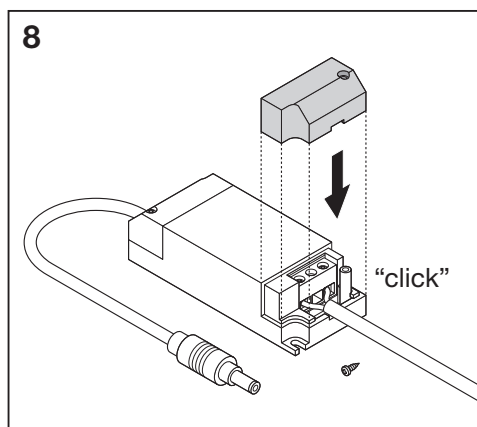

DOWNLIGHT ALU