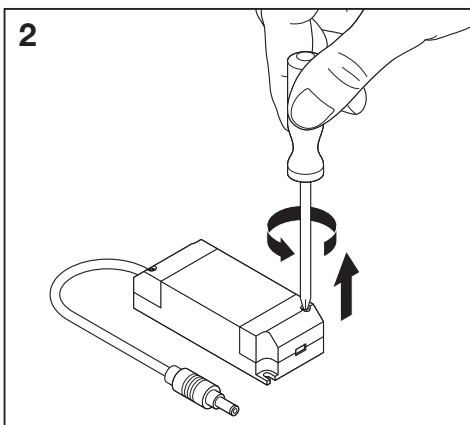

DOWNLIGHT ALU