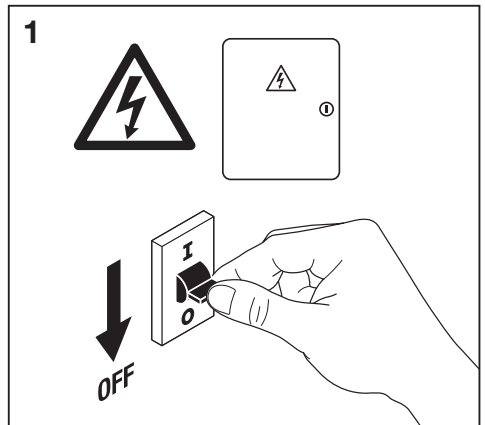

DOWNLIGHT ALU