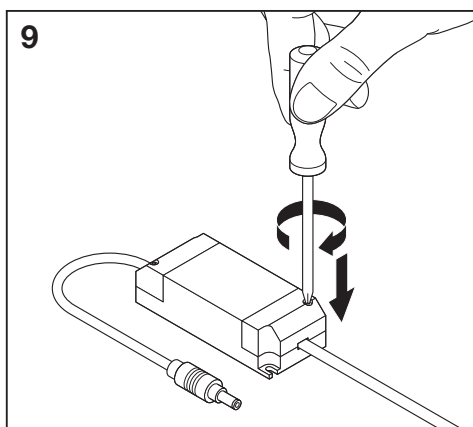

DOWNLIGHT ALU