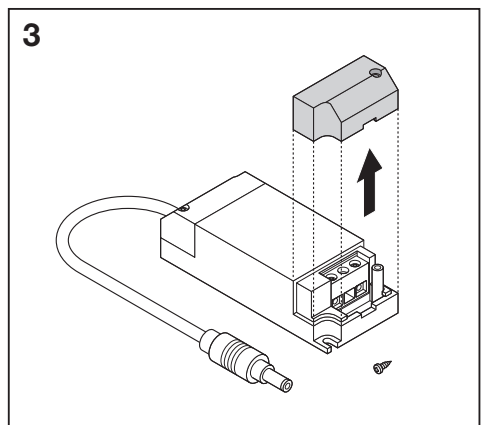

DOWNLIGHT ALU