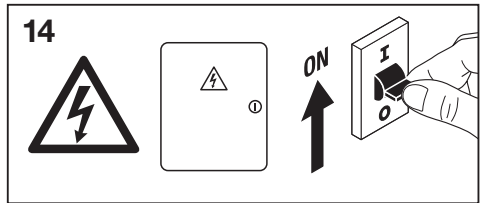

C10449057
G11032710
17.01.18

LEDVANCE GmbH
Steinerne Furt 62
86167 Augsburg, Germany
www.ledvance.com