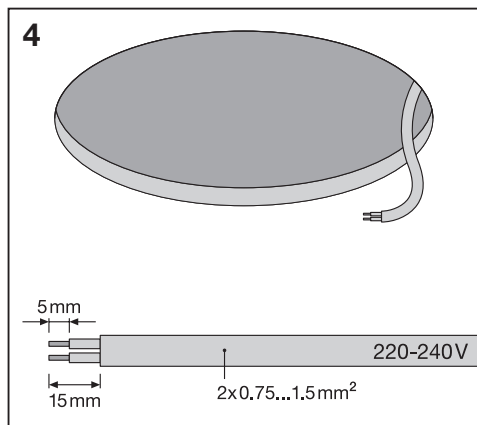

DOWNLIGHT ALU