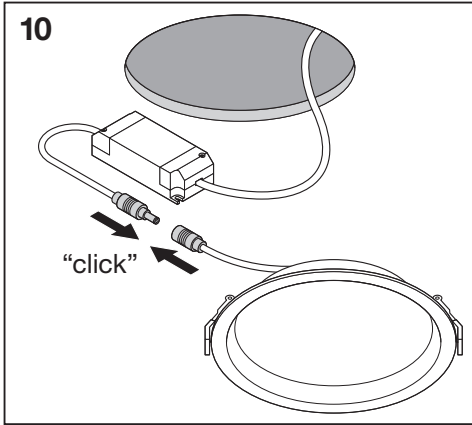

C10449057
G11032710
17.01.18

LEDVANCE GmbH
Steinerne Furt 62
86167 Augsburg, Germany
www.ledvance.com