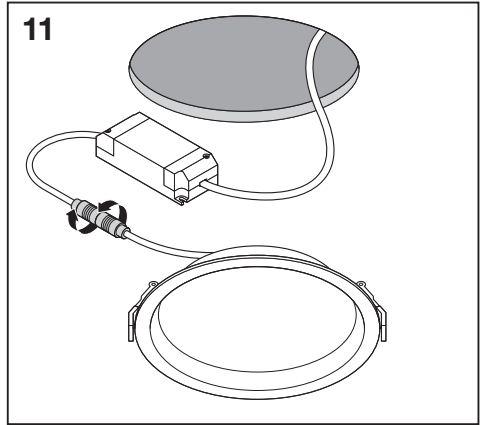

C10449057
G11032710
17.01.18

LEDVANCE GmbH
Steinerne Furt 62
86167 Augsburg, Germany
www.ledvance.com