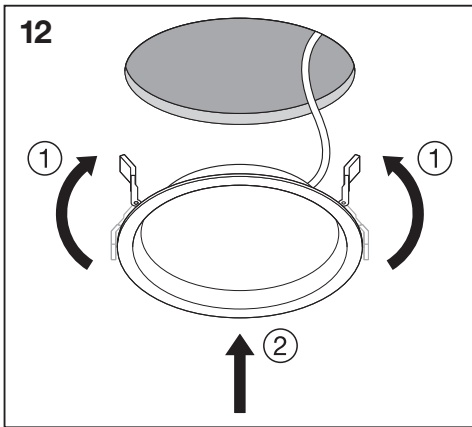

C10449057
G11032710
17.01.18

LEDVANCE GmbH
Steinerne Furt 62
86167 Augsburg, Germany
www.ledvance.com