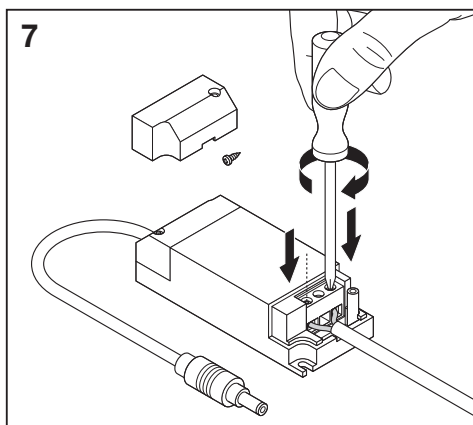

DOWNLIGHT ALU