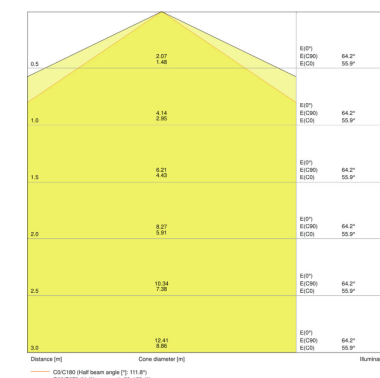

Описание продукта	Условия поставки
	t хранения
DP COMPACT 1500 31 W 4000K IP66 GR	-40...+70 °C
DP COMPACT 1500 55 W 4000K IP66 GR	-40...+70 °C
DP COMPACT 1500 55 W 6500K IP66 GR	-40...+70 °C

DP COMPACT 1200 23 W 4000K IP66 GR, DP COMPACT 1200 44 W 4000K IP66 GR, DP COMPACT 1200 44 W 6500K IP66 GR

DP COMPACT 1500 31 W 4000K IP66 GR, DP COMPACT 1500 55 W 4000K IP66 GR, DP COMPACT 1500 55 W 6500K IP66 GR

DP COMPACT 1200 23 W 4000K IP66 GR

DP COMPACT 1200 44 W 4000K IP66 GR