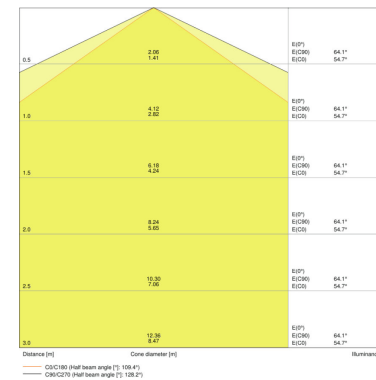

DP COMPACT 1500 55 W 4000K IP66 GR