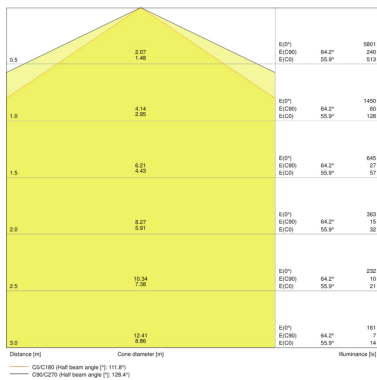

DP COMPACT 1200 44 W 6500K IP66 GR