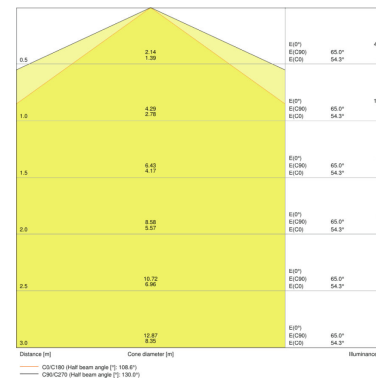

DP COMPACT 1500 31 W 4000K IP66 GR