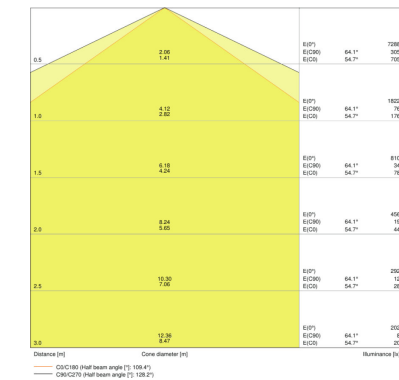

DP COMPACT 1200 23 W 4000K IP66 GR

DP COMPACT 1200 44 W 4000K IP66 GR

DP COMPACT 1200 44 W 6500K IP66 GR

DP COMPACT 1500 31 W 4000K IP66 GR

DP COMPACT 1500 55 W 4000K IP66 GR

DP COMPACT 1500 55 W 6500K IP66 GR