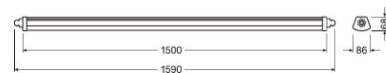

Описание продукта	Условия поставки
	t хранения
DP COMPACT 1500 31 W 4000K IP66 GR	-40...+70 °C
DP COMPACT 1500 55 W 4000K IP66 GR	-40...+70 °C
DP COMPACT 1500 55 W 6500K IP66 GR	-40...+70 °C

DP COMPACT 1200 23 W 4000K IP66 GR, DP COMPACT 1200 44 W 4000K IP66 GR, DP COMPACT 1200 44 W 6500K IP66 GR

DP COMPACT 1500 31 W 4000K IP66 GR, DP COMPACT 1500 55 W 4000K IP66 GR, DP COMPACT 1500 55 W 6500K IP66 GR

DP COMPACT 1200 23 W 4000K IP66 GR

DP COMPACT 1200 44 W 4000K IP66 GR