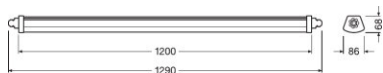

Описание продукта	Условия поставки
	t хранения
DP COMPACT 1500 31 W 4000K IP66 GR	-40...+70 °C
DP COMPACT 1500 55 W 4000K IP66 GR	-40...+70 °C
DP COMPACT 1500 55 W 6500K IP66 GR	-40...+70 °C

DP COMPACT 1200 23 W 4000K IP66 GR, DP COMPACT 1200 44 W 4000K IP66 GR, DP COMPACT 1200 44 W 6500K IP66 GR

DP COMPACT 1500 31 W 4000K IP66 GR, DP COMPACT 1500 55 W 4000K IP66 GR, DP COMPACT 1500 55 W 6500K IP66 GR

DP COMPACT 1200 23 W 4000K IP66 GR

DP COMPACT 1200 44 W 4000K IP66 GR