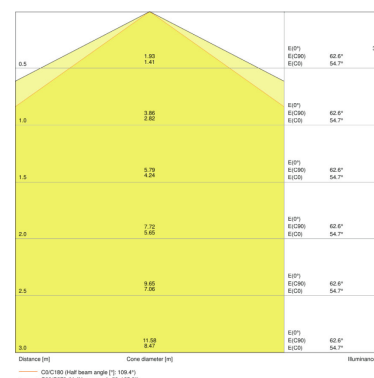

Описание продукта	Условия поставки
	t хранения
DP COMPACT 1500 31 W 4000K IP66 GR	-40...+70 °C
DP COMPACT 1500 55 W 4000K IP66 GR	-40...+70 °C
DP COMPACT 1500 55 W 6500K IP66 GR	-40...+70 °C

DP COMPACT 1200 23 W 4000K IP66 GR, DP COMPACT 1200 44 W 4000K IP66 GR, DP COMPACT 1200 44 W 6500K IP66 GR

DP COMPACT 1500 31 W 4000K IP66 GR, DP COMPACT 1500 55 W 4000K IP66 GR, DP COMPACT 1500 55 W 6500K IP66 GR

DP COMPACT 1200 23 W 4000K IP66 GR

DP COMPACT 1200 44 W 4000K IP66 GR