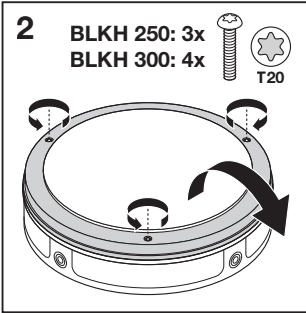

SURFACE BULKHEAD SENSOR

SURFACE BULKHEAD SENSOR EMERGENCY

	EAN	Ø x h [mm]	W	W _R	V _{AC}	Hz	lm	lm/W	K
SF BLKH 250 10W/3000K S WT IP65	4058075374928	258x70	10	9	220-240V	50/60Hz	800	80	3000
SF BLKH 250 10W/4000K S WT IP65	4058075374942	258x70	10	9	220-240V	50/60Hz	800	80	4000
SF BLKH 250 10W/3000K S BK IP65	4058075374966	258x70	10	9	220-240V	50/60Hz	800	80	3000
SF BLKH 250 10W/4000K S BK IP65	4058075374980	258x70	10	9	220-240V	50/60Hz	800	80	4000
SF BLKH 250 10W/3000K S WT IP65 EM	4058075375086	258x70	10	12	220-240V	50/60Hz	800	80	3000
SF BLKH 250 10W/4000K S WT IP65 EM	4058075375109	258x70	10	12	220-240V	50/60Hz	800	80	4000
SF BLKH 250 10W/3000K S BK IP65 EM	4058075375123	258x70	10	12	220-240V	50/60Hz	800	80	3000
SF BLKH 250 10W/4000K S BK IP65 EM	4058075375147	258x70	10	12	220-240V	50/60Hz	800	80	4000
SF BLKH 300 15W/3000K S WT IP65	4058075375246	308x70	15	14	220-240V	50/60Hz	1400	95	3000
SF BLKH 300 15W/4000K S WT IP65	4058075375260	308x70	15	14	220-240V	50/60Hz	1400	95	4000
SF BLKH 300 15W/3000K S BK IP65	4058075375284	308x70	15	14	220-240V	50/60Hz	1400	95	3000
SF BLKH 300 15W/4000K S BK IP65	4058075375307	308x70	15	14	220-240V	50/60Hz	1400	95	4000
SF BLKH 300 15W/3000K S WT IP65 EM	4058075375406	308x70	15	17	220-240V	50/60Hz	1400	95	3000
SF BLKH 300 15W/4000K S WT IP65 EM	4058075375420	308x70	15	17	220-240V	50/60Hz	1400	95	4000
SF BLKH 300 15W/3000K S BK IP65 EM	4058075375444	308x70	15	17	220-240V	50/60Hz	1400	95	3000
SF BLKH 300 15W/4000K S BK IP65 EM	4058075375468	308x70	15	17	220-240V	50/60Hz	1400	95	4000

SURFACE BULKHEAD / SURFACE BULKHEAD SENSOR

SURFACE BULKHEAD / SURFACE BULKHEAD SENSOR

Detection Area

1	2	3	
ON	ON	ON	100 %
-	ON	ON	75 %
ON	-	ON	50 %
-	-	ON	25 %
-	-	-	10 %

Hold Time

4	5	6	
ON	ON	ON	5 s
-	ON	ON	30 s
ON	-	ON	90 s
-	-	ON	3 min
ON	ON	-	20 min
-	-	-	30 min