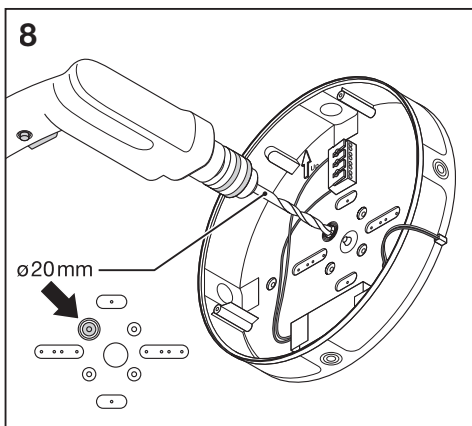

SURFACE BULKHEAD SENSOR

SURFACE BULKHEAD SENSOR EMERGENCY

	EAN	Ø x h [mm]	W	W _R	V _{AC}	Hz	lm	lm/W	K
SF BLKH 250 10W/3000K S WT IP65	4058075374928	258x70	10	9	220-240V	50/60Hz	800	80	3000
SF BLKH 250 10W/4000K S WT IP65	4058075374942	258x70	10	9	220-240V	50/60Hz	800	80	4000
SF BLKH 250 10W/3000K S BK IP65	4058075374966	258x70	10	9	220-240V	50/60Hz	800	80	3000
SF BLKH 250 10W/4000K S BK IP65	4058075374980	258x70	10	9	220-240V	50/60Hz	800	80	4000
SF BLKH 250 10W/3000K S WT IP65 EM	4058075375086	258x70	10	12	220-240V	50/60Hz	800	80	3000
SF BLKH 250 10W/4000K S WT IP65 EM	4058075375109	258x70	10	12	220-240V	50/60Hz	800	80	4000
SF BLKH 250 10W/3000K S BK IP65 EM	4058075375123	258x70	10	12	220-240V	50/60Hz	800	80	3000
SF BLKH 250 10W/4000K S BK IP65 EM	4058075375147	258x70	10	12	220-240V	50/60Hz	800	80	4000
SF BLKH 300 15W/3000K S WT IP65	4058075375246	308x70	15	14	220-240V	50/60Hz	1400	95	3000
SF BLKH 300 15W/4000K S WT IP65	4058075375260	308x70	15	14	220-240V	50/60Hz	1400	95	4000
SF BLKH 300 15W/3000K S BK IP65	4058075375284	308x70	15	14	220-240V	50/60Hz	1400	95	3000
SF BLKH 300 15W/4000K S BK IP65	4058075375307	308x70	15	14	220-240V	50/60Hz	1400	95	4000
SF BLKH 300 15W/3000K S WT IP65 EM	4058075375406	308x70	15	17	220-240V	50/60Hz	1400	95	3000
SF BLKH 300 15W/4000K S WT IP65 EM	4058075375420	308x70	15	17	220-240V	50/60Hz	1400	95	4000
SF BLKH 300 15W/3000K S BK IP65 EM	4058075375444	308x70	15	17	220-240V	50/60Hz	1400	95	3000
SF BLKH 300 15W/4000K S BK IP65 EM	4058075375468	308x70	15	17	220-240V	50/60Hz	1400	95	4000

SURFACE BULKHEAD / SURFACE BULKHEAD SENSOR

SURFACE BULKHEAD / SURFACE BULKHEAD SENSOR

Detection Area

1	2	3	
ON	ON	ON	100 %
-	ON	ON	75 %
ON	-	ON	50 %
-	-	ON	25 %
-	-	-	10 %

Hold Time

4	5	6	
ON	ON	ON	5 s
-	ON	ON	30 s
ON	-	ON	90 s
-	-	ON	3 min
ON	ON	-	20 min
-	-	-	30 min