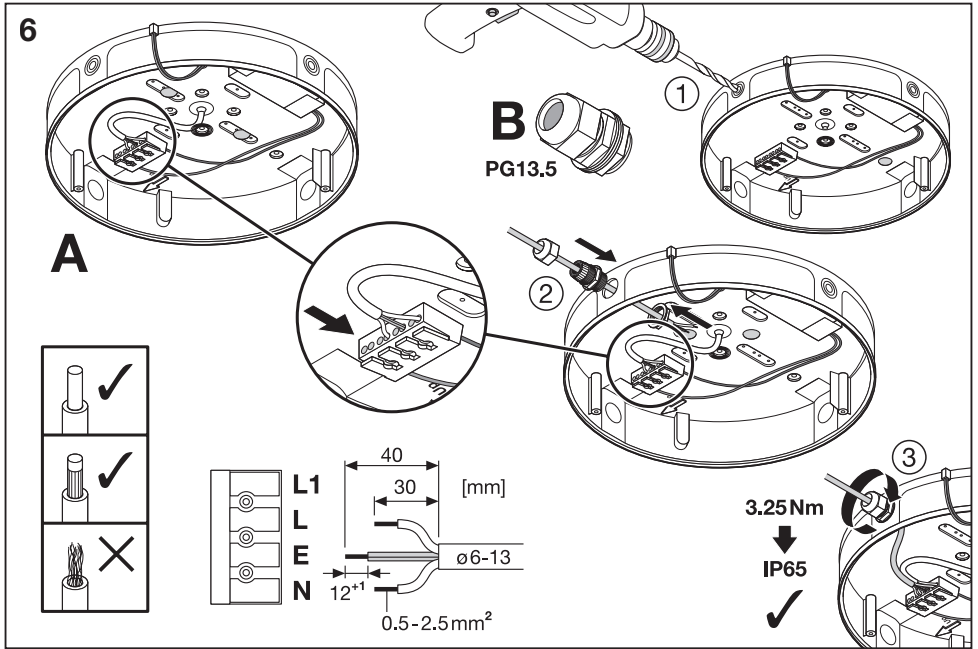

SURFACE BULKHEAD SENSOR

SURFACE BULKHEAD SENSOR EMERGENCY

	EAN	Ø x h [mm]	W	W _R	V _{AC}	Hz	lm	lm/W	K
SF BLKH 250 10W/3000K S WT IP65	4058075374928	258x70	10	9	220-240V	50/60Hz	800	80	3000
SF BLKH 250 10W/4000K S WT IP65	4058075374942	258x70	10	9	220-240V	50/60Hz	800	80	4000
SF BLKH 250 10W/3000K S BK IP65	4058075374966	258x70	10	9	220-240V	50/60Hz	800	80	3000
SF BLKH 250 10W/4000K S BK IP65	4058075374980	258x70	10	9	220-240V	50/60Hz	800	80	4000
SF BLKH 250 10W/3000K S WT IP65 EM	4058075375086	258x70	10	12	220-240V	50/60Hz	800	80	3000
SF BLKH 250 10W/4000K S WT IP65 EM	4058075375109	258x70	10	12	220-240V	50/60Hz	800	80	4000
SF BLKH 250 10W/3000K S BK IP65 EM	4058075375123	258x70	10	12	220-240V	50/60Hz	800	80	3000
SF BLKH 250 10W/4000K S BK IP65 EM	4058075375147	258x70	10	12	220-240V	50/60Hz	800	80	4000
SF BLKH 300 15W/3000K S WT IP65	4058075375246	308x70	15	14	220-240V	50/60Hz	1400	95	3000
SF BLKH 300 15W/4000K S WT IP65	4058075375260	308x70	15	14	220-240V	50/60Hz	1400	95	4000
SF BLKH 300 15W/3000K S BK IP65	4058075375284	308x70	15	14	220-240V	50/60Hz	1400	95	3000
SF BLKH 300 15W/4000K S BK IP65	4058075375307	308x70	15	14	220-240V	50/60Hz	1400	95	4000
SF BLKH 300 15W/3000K S WT IP65 EM	4058075375406	308x70	15	17	220-240V	50/60Hz	1400	95	3000
SF BLKH 300 15W/4000K S WT IP65 EM	4058075375420	308x70	15	17	220-240V	50/60Hz	1400	95	4000
SF BLKH 300 15W/3000K S BK IP65 EM	4058075375444	308x70	15	17	220-240V	50/60Hz	1400	95	3000
SF BLKH 300 15W/4000K S BK IP65 EM	4058075375468	308x70	15	17	220-240V	50/60Hz	1400	95	4000

SURFACE BULKHEAD / SURFACE BULKHEAD SENSOR

SURFACE BULKHEAD / SURFACE BULKHEAD SENSOR

Detection Area

1	2	3	
ON	ON	ON	100 %
-	ON	ON	75 %
ON	-	ON	50 %
-	-	ON	25 %
-	-	-	10 %

Hold Time

4	5	6	
ON	ON	ON	5 s
-	ON	ON	30 s
ON	-	ON	90 s
-	-	ON	3 min
ON	ON	-	20 min
-	-	-	30 min