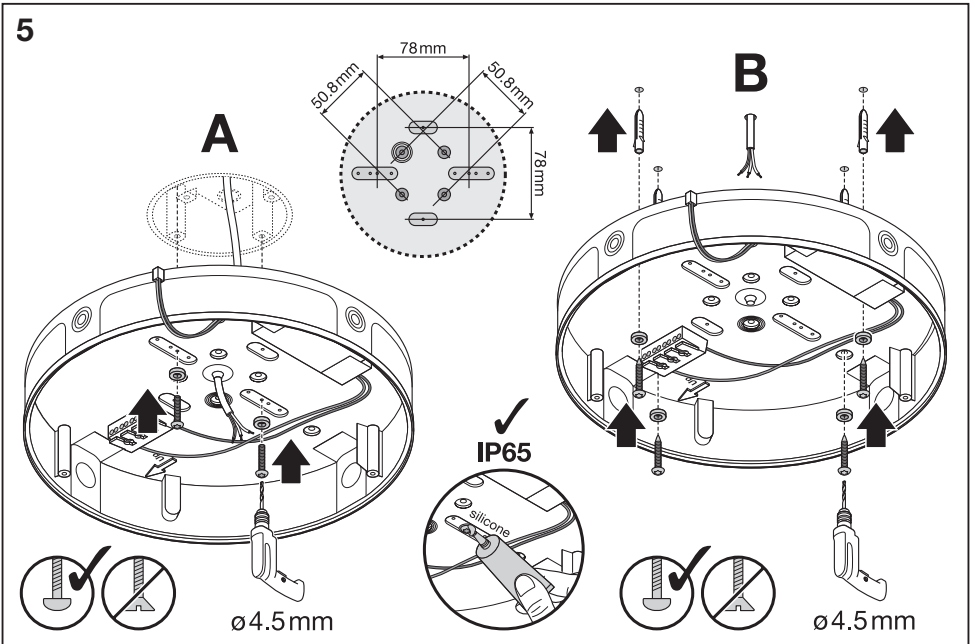

SURFACE BULKHEAD SENSOR

SURFACE BULKHEAD SENSOR EMERGENCY

	EAN	Ø x h [mm]	W	W _R	V _{AC}	Hz	lm	lm/W	K
SF BLKH 250 10W/3000K S WT IP65	4058075374928	258x70	10	9	220-240V	50/60Hz	800	80	3000
SF BLKH 250 10W/4000K S WT IP65	4058075374942	258x70	10	9	220-240V	50/60Hz	800	80	4000
SF BLKH 250 10W/3000K S BK IP65	4058075374966	258x70	10	9	220-240V	50/60Hz	800	80	3000
SF BLKH 250 10W/4000K S BK IP65	4058075374980	258x70	10	9	220-240V	50/60Hz	800	80	4000
SF BLKH 250 10W/3000K S WT IP65 EM	4058075375086	258x70	10	12	220-240V	50/60Hz	800	80	3000
SF BLKH 250 10W/4000K S WT IP65 EM	4058075375109	258x70	10	12	220-240V	50/60Hz	800	80	4000
SF BLKH 250 10W/3000K S BK IP65 EM	4058075375123	258x70	10	12	220-240V	50/60Hz	800	80	3000
SF BLKH 250 10W/4000K S BK IP65 EM	4058075375147	258x70	10	12	220-240V	50/60Hz	800	80	4000
SF BLKH 300 15W/3000K S WT IP65	4058075375246	308x70	15	14	220-240V	50/60Hz	1400	95	3000
SF BLKH 300 15W/4000K S WT IP65	4058075375260	308x70	15	14	220-240V	50/60Hz	1400	95	4000
SF BLKH 300 15W/3000K S BK IP65	4058075375284	308x70	15	14	220-240V	50/60Hz	1400	95	3000
SF BLKH 300 15W/4000K S BK IP65	4058075375307	308x70	15	14	220-240V	50/60Hz	1400	95	4000
SF BLKH 300 15W/3000K S WT IP65 EM	4058075375406	308x70	15	17	220-240V	50/60Hz	1400	95	3000
SF BLKH 300 15W/4000K S WT IP65 EM	4058075375420	308x70	15	17	220-240V	50/60Hz	1400	95	4000
SF BLKH 300 15W/3000K S BK IP65 EM	4058075375444	308x70	15	17	220-240V	50/60Hz	1400	95	3000
SF BLKH 300 15W/4000K S BK IP65 EM	4058075375468	308x70	15	17	220-240V	50/60Hz	1400	95	4000

SURFACE BULKHEAD / SURFACE BULKHEAD SENSOR

SURFACE BULKHEAD / SURFACE BULKHEAD SENSOR

Detection Area

1	2	3	
ON	ON	ON	100 %
-	ON	ON	75 %
ON	-	ON	50 %
-	-	ON	25 %
-	-	-	10 %

Hold Time

4	5	6	
ON	ON	ON	5 s
-	ON	ON	30 s
ON	-	ON	90 s
-	-	ON	3 min
ON	ON	-	20 min
-	-	-	30 min