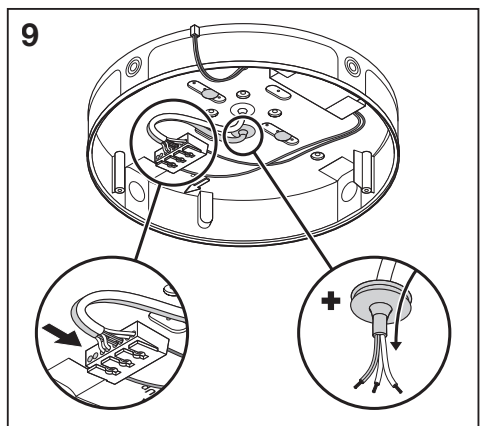

SURFACE BULKHEAD SENSOR

SURFACE BULKHEAD SENSOR EMERGENCY

	EAN	Ø x h [mm]	W	W _R	V _{AC}	Hz	lm	lm/W	K
SF BLKH 250 10W/3000K S WT IP65	4058075374928	258x70	10	9	220-240V	50/60Hz	800	80	3000
SF BLKH 250 10W/4000K S WT IP65	4058075374942	258x70	10	9	220-240V	50/60Hz	800	80	4000
SF BLKH 250 10W/3000K S BK IP65	4058075374966	258x70	10	9	220-240V	50/60Hz	800	80	3000
SF BLKH 250 10W/4000K S BK IP65	4058075374980	258x70	10	9	220-240V	50/60Hz	800	80	4000
SF BLKH 250 10W/3000K S WT IP65 EM	4058075375086	258x70	10	12	220-240V	50/60Hz	800	80	3000
SF BLKH 250 10W/4000K S WT IP65 EM	4058075375109	258x70	10	12	220-240V	50/60Hz	800	80	4000
SF BLKH 250 10W/3000K S BK IP65 EM	4058075375123	258x70	10	12	220-240V	50/60Hz	800	80	3000
SF BLKH 250 10W/4000K S BK IP65 EM	4058075375147	258x70	10	12	220-240V	50/60Hz	800	80	4000
SF BLKH 300 15W/3000K S WT IP65	4058075375246	308x70	15	14	220-240V	50/60Hz	1400	95	3000
SF BLKH 300 15W/4000K S WT IP65	4058075375260	308x70	15	14	220-240V	50/60Hz	1400	95	4000
SF BLKH 300 15W/3000K S BK IP65	4058075375284	308x70	15	14	220-240V	50/60Hz	1400	95	3000
SF BLKH 300 15W/4000K S BK IP65	4058075375307	308x70	15	14	220-240V	50/60Hz	1400	95	4000
SF BLKH 300 15W/3000K S WT IP65 EM	4058075375406	308x70	15	17	220-240V	50/60Hz	1400	95	3000
SF BLKH 300 15W/4000K S WT IP65 EM	4058075375420	308x70	15	17	220-240V	50/60Hz	1400	95	4000
SF BLKH 300 15W/3000K S BK IP65 EM	4058075375444	308x70	15	17	220-240V	50/60Hz	1400	95	3000
SF BLKH 300 15W/4000K S BK IP65 EM	4058075375468	308x70	15	17	220-240V	50/60Hz	1400	95	4000

SURFACE BULKHEAD / SURFACE BULKHEAD SENSOR

SURFACE BULKHEAD / SURFACE BULKHEAD SENSOR

Detection Area

1	2	3	
ON	ON	ON	100 %
-	ON	ON	75 %
ON	-	ON	50 %
-	-	ON	25 %
-	-	-	10 %

Hold Time

4	5	6	
ON	ON	ON	5 s
-	ON	ON	30 s
ON	-	ON	90 s
-	-	ON	3 min
ON	ON	-	20 min
-	-	-	30 min