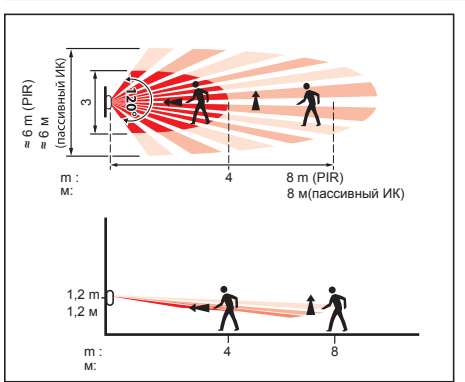

8 631 48 / 49 / 50 / 52, 8 633 48 / 49 / 50 / 52, 8 634 48 / 49 / 50 / 52,
8 635 48 / 49 / 50 / 52, 8 640 10 / 17 / 65, 8 641 66, 8 649 17

			U f	
-10°C ... +70°C	0°C ... +40°C	40 mm	100 .. 240 V~ 50 / 60 Hz	8 mm 1...2,5 mm ²

	R		L		C/L		Dimmable	Dimmable LED
200-240V~ 50/60Hz	5...300 W		5... 300 VA	5... 300 VA	5... 300 VA	5... 300 VA	5...75 W ≤ 10 x	
100-200V~ 50/60Hz	5...150 W		5... 150 VA	5... 150 VA	5... 150 VA	5... 150 VA	5...37 W ≤ 10 x	

U		100 - 240 V~
f		50 / 60 Hz
		8 mm / 2 x 2,5 mm ²
		-10°C .. +70°C
		-5°C .. +35°C
		PIR
		5 ... 1275 lux
		00:00:10 ... 00:10:00
		8 m
		120°

110 V~	3 W ... 125 W	3 VA ... 125 VA	3 VA ... 125 VA	3 VA ... 125 VA	3 VA ... 125 VA	3 VA ... 125 VA	3 VA ... 125 VA	3 VA ... 125 VA	3 W ... 50 W	0,4 A	3 W ... 50 W	0,4 A
230 V~	3 W ... 250 W	3 VA ... 250 VA	3 VA ... 250 VA	3 VA ... 250 VA	3 VA ... 250 VA	3 VA ... 250 VA	3 VA ... 250 VA	3 VA ... 250 VA	3 W ... 100 W		3 W ... 100 W	