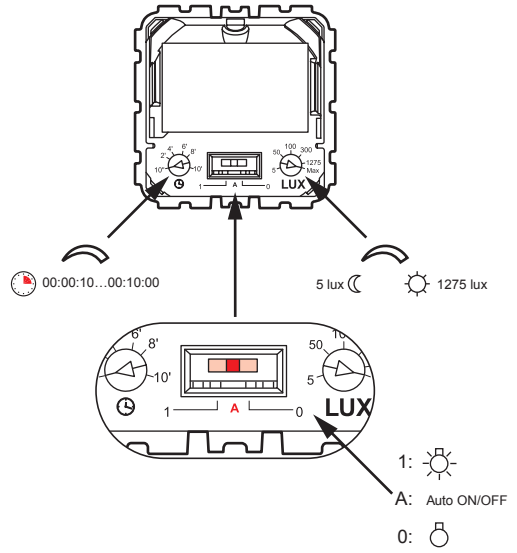

8 631 48 / 50
8 633 48 / 50
8 634 48 / 50
8 635 48 / 50
8 640 10