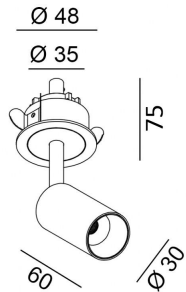

## 01.3905.7.930

POWER:7W  
Input: 700mA