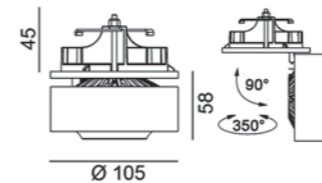

MATERIAL | AL

» 94

EYE INC

Code	Product Lumen	Watt	Color T (K)	CRI	mA	Color
01.3400.12.830.WH	1326	12	3000	>80	350	White
01.3400.12.830.BK	1326	12	3000	>80	350	Black

MATERIAL | AL

» 94

EYE INC

Code	Product Lumen	Watt	Color T (K)	CRI	mA	Color
01.3500.12.830.WH	1326	12	3000	>80	350	White
01.3500.12.830.BK	1326	12	3000	>80	350	Black