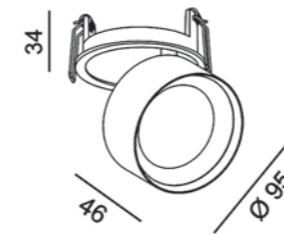

### SOL IN

Code	Product Lumen	Watt	Color T (K)	CRI	mA	Color
01.9533.14.930.WH	1425	14	3000	>90	350	White
01.9533.14.930.BK	1425	14	3000	>90	350	Black

MATERIAL | AL

» 94