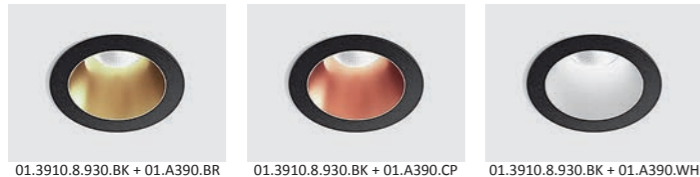

### Nano R TRIMLESS

Code	Product Lumen	Watt	Color T (K)	CRI	mA	Color
01.3900.8.930.WH	640	8	3000	>90	700	White
01.3900.8.930.BK	640	8	3000	>90	700	Black
01.3900.8.940.WH	640	8	4000	>90	700	White
01.3900.8.940.BK	640	8	4000	>90	700	Black

### Nano R

Code	Product Lumen	Watt	Color T (K)	CRI	mA	Color
01.3910.8.930.WH	640	8	3000	>90	700	White
01.3910.8.930.BK	640	8	3000	>90	700	Black
01.3910.8.940.WH	640	8	4000	>90	700	White
01.3910.8.940.BK	640	8	4000	>90	700	Black

MATERIAL | AL

i » 94

01.3900.8.930.WH + 01.A390.BR

01.3900.8.930.BK + 01.A390.CP

01.3910.8.930.WH + 01.A390.BR

01.3910.8.930.WH + 01.A390.CP

01.3910.8.930.WH + 01.A390.BK

01.3910.8.930.BK + 01.A390.BR