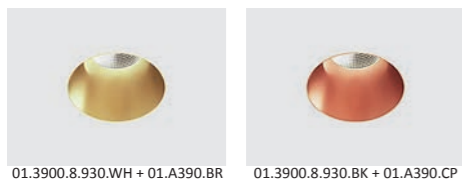

01.3900.8.930.WH + 01.A390.BR

01.3900.8.930.BK + 01.A390.CP