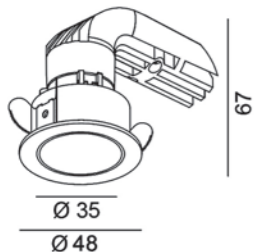

Nano R

Code	Product Lumen	Watt	Color T (K)	CRI	mA	Color
01.3910.8.930.WH	640	8	3000	>90	700	White
01.3910.8.930.BK	640	8	3000	>90	700	Black
01.3910.8.940.WH	640	8	4000	>90	700	White
01.3910.8.940.BK	640	8	4000	>90	700	Black

MATERIAL | AL

i » 94