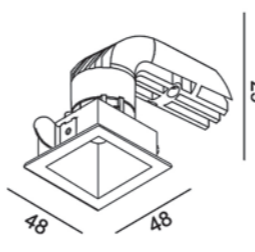

Nano S

Code	Product Lumen	Watt	Color T (K)	CRI	mA	Color
01.3911.8.930.WH	640	8	3000	>90	700	White
01.3911.8.930.BK	640	8	3000	>90	700	Black
01.3911.8.940.WH	640	8	4000	>90	700	White
01.3911.8.940.BK	640	8	4000	>90	700	Black

MATERIAL | AL

i » 94