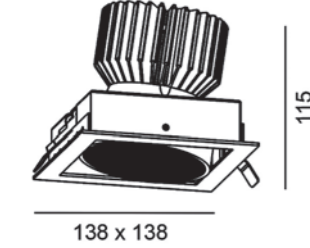

PRO IN SQUARE

Code	Product Lumen	Watt	Color T (K)	CRI	mA	Color
01.7721.26.830.WH	2980	26	3000	>80	700	White
01.7721.26.830.BK	2980	26	3000	>80	700	Black
01.7721.26.840.WH	2980	26	4000	>80	700	White
01.7721.26.840.BK	2980	26	4000	>80	700	Black

MATERIAL | AL (i) » 94

PRO IN 2

Code	Product Lumen	Watt	Color T (K)	CRI	mA	Color
01.7722.52.830.WH	2x2980	2x26	3000	>80	700	White
01.7722.52.830.BK	2x2980	2x26	3000	>80	700	Black
01.7722.52.840.WH	2x2980	2x26	4000	>80	700	White
01.7722.52.840.BK	2x2980	2x26	4000	>80	700	Black