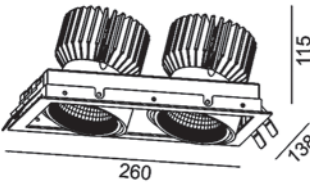

MATERIAL | AL (i) » 94

PRO IN 2

Code	Product Lumen	Watt	Color T (K)	CRI	mA	Color
01.7722.52.830.WH	2x2980	2x26	3000	>80	700	White
01.7722.52.830.BK	2x2980	2x26	3000	>80	700	Black
01.7722.52.840.WH	2x2980	2x26	4000	>80	700	White
01.7722.52.840.BK	2x2980	2x26	4000	>80	700	Black