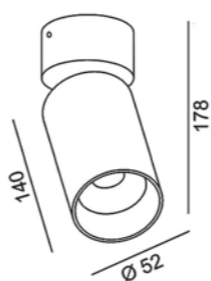

MATERIAL | AL

» 94