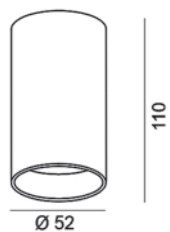

Ceiling surface

Ceiling surface

TUB M S 110

Code	Product Lumen	Watt	Color T (K)	CRI	mA	Color
02.0511.9.930.WH	540	9	3000	>90	250	White
02.0511.9.930.BK	540	9	3000	>90	250	Black

MATERIAL | AL

» 94

TUB M SA 90

Code	Product Lumen	Watt	Color T (K)	CRI	mA	Color
02.0591.9.930.WH	552	9	3000	>90	250	White
02.0591.9.930.BK	552	9	3000	>90	250	Black

MATERIAL | AL

» 94

02.0511.9.930.WH + 06.A05SH.BR

02.0511.9.930.WH + 06.A05SH.CP

TUB M SA 140

Code	Product Lumen	Watt	Color T (K)	CRI	mA	Color
02.0514.13.930.WH	758	13	3000	>90	350	White
02.0514.13.930.BK	758	13	3000	>90	350	Black
02.0514.13.940.WH	903	13	4000	>90	350	White
02.0514.13.940.BK	903	13	4000	>90	350	Black