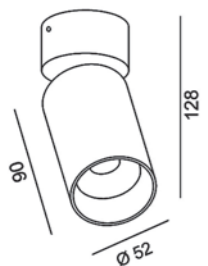

Ceiling surface

Ceiling surface

TUB M S 110

Code	Product Lumen	Watt	Color T (K)	CRI	mA	Color
02.0511.9.930.WH	540	9	3000	>90	250	White
02.0511.9.930.BK	540	9	3000	>90	250	Black

MATERIAL | AL

» 94

TUB M SA 90

Code	Product Lumen	Watt	Color T (K)	CRI	mA	Color
02.0591.9.930.WH	552	9	3000	>90	250	White
02.0591.9.930.BK	552	9	3000	>90	250	Black

MATERIAL | AL

» 94

02.0511.9.930.WH + 06.A05SH.BR

02.0511.9.930.WH + 06.A05SH.CP

TUB M SA 140

Code	Product Lumen	Watt	Color T (K)	CRI	mA	Color
02.0514.13.930.WH	758	13	3000	>90	350	White
02.0514.13.930.BK	758	13	3000	>90	350	Black
02.0514.13.940.WH	903	13	4000	>90	350	White
02.0514.13.940.BK	903	13	4000	>90	350	Black