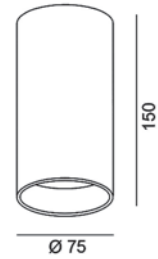

Ceiling surface

Ceiling surface

TUB L S 150

Code	Product Lumen	Watt	Color T (K)	CRI	mA	Color
02.0711.18.930.WH	1287	18	3000	>90	600	White
02.0711.18.930.BK	1287	18	3000	>90	600	Black
02.0711.18.940.WH	1287	18	4000	>90	600	White
02.0711.18.940.BK	1287	18	4000	>90	600	Black

MATERIAL | AL

» 94

TUB L SA 150

Code	Product Lumen	Watt	Color T (K)	CRI	mA	Color
02.0715.13.940.WH	1023	13	4000	>90	500	White
02.0715.13.940.BK	1023	13	4000	>90	500	Black

MATERIAL | AL

» 94

ACCESSORIES

	Honeycomb	06.A07HC
--	-----------	----------

02.0711.18.930.WH

02.0711.18.930.BK

PRO SURF S

Code	Product Lumen	Watt	Color T (K)	CRI	mA	Color
02.7712.19.830.WH	2380	19	3000	>80	550	White
02.7712.19.830.BK	2380	19	3000	>80	550	Black
02.7712.19.840.WH	2380	19	4000	>80	550	White
02.7712.19.840.BK	2380	19	4000	>80	550	Black

MATERIAL | AL

» 94

PRO SURF M

Code	Product Lumen	Watt	Color T (K)	CRI	mA	Color
02.7711.33.840.WH	2980	25	4000	>80	700	White
02.7711.33.840.BK	2980	25	4000	>80	700	Black

MATERIAL | AL

» 94

02.7712.19.830.WH

02.7712.19.830.BK