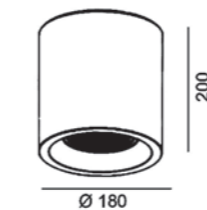

Ceiling surface

Ceiling surface

TUB L S 150

Code	Product Lumen	Watt	Color T (K)	CRI	mA	Color
02.0711.18.930.WH	1287	18	3000	>90	600	White
02.0711.18.930.BK	1287	18	3000	>90	600	Black
02.0711.18.940.WH	1287	18	4000	>90	600	White
02.0711.18.940.BK	1287	18	4000	>90	600	Black

MATERIAL | AL

» 94

TUB L SA 150

Code	Product Lumen	Watt	Color T (K)	CRI	mA	Color
02.0715.13.940.WH	1023	13	4000	>90	500	White
02.0715.13.940.BK	1023	13	4000	>90	500	Black

MATERIAL | AL

» 94

ACCESSORIES

	Honeycomb	06.A07HC
--	-----------	----------

02.0711.18.930.WH

02.0711.18.930.BK

PRO SURF S

Code	Product Lumen	Watt	Color T (K)	CRI	mA	Color
02.7712.19.830.WH	2380	19	3000	>80	550	White
02.7712.19.830.BK	2380	19	3000	>80	550	Black
02.7712.19.840.WH	2380	19	4000	>80	550	White
02.7712.19.840.BK	2380	19	4000	>80	550	Black

MATERIAL | AL

» 94

PRO SURF M

Code	Product Lumen	Watt	Color T (K)	CRI	mA	Color
02.7711.33.840.WH	2980	25	4000	>80	700	White
02.7711.33.840.BK	2980	25	4000	>80	700	Black

MATERIAL | AL

» 94

02.7712.19.830.WH

02.7712.19.830.BK