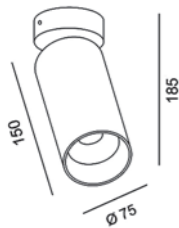

Ceiling surface

Ceiling surface

TUB L S 150

Code	Product Lumen	Watt	Color T (K)	CRI	mA	Color
02.0711.18.930.WH	1287	18	3000	>90	600	White
02.0711.18.930.BK	1287	18	3000	>90	600	Black
02.0711.18.940.WH	1287	18	4000	>90	600	White
02.0711.18.940.BK	1287	18	4000	>90	600	Black

MATERIAL | AL

» 94

TUB L SA 150

Code	Product Lumen	Watt	Color T (K)	CRI	mA	Color
02.0715.13.940.WH	1023	13	4000	>90	500	White
02.0715.13.940.BK	1023	13	4000	>90	500	Black

MATERIAL | AL

» 94

ACCESSORIES

	Honeycomb	06.A07HC
--	-----------	----------

02.0711.18.930.WH

02.0711.18.930.BK

PRO SURF S

Code	Product Lumen	Watt	Color T (K)	CRI	mA	Color
02.7712.19.830.WH	2380	19	3000	>80	550	White
02.7712.19.830.BK	2380	19	3000	>80	550	Black
02.7712.19.840.WH	2380	19	4000	>80	550	White
02.7712.19.840.BK	2380	19	4000	>80	550	Black

MATERIAL | AL

» 94

PRO SURF M

Code	Product Lumen	Watt	Color T (K)	CRI	mA	Color
02.7711.33.840.WH	2980	25	4000	>80	700	White
02.7711.33.840.BK	2980	25	4000	>80	700	Black

MATERIAL | AL

» 94

02.7712.19.830.WH

02.7712.19.830.BK