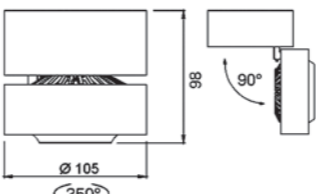

ROLL

Code	Product Lumen	Watt	Color T (K)	CRI	mA	Color
02.0800.10.930.WH	820	10	3000	>90	500	White
02.0800.10.930.BK	820	10	3000	>90	500	Black
02.0800.10.940.WH	820	10	4000	>90	500	White
02.0800.10.940.BK	820	10	4000	>90	500	Black

MATERIAL | AL

i » 94

EYE SURF

Code	Product Lumen	Watt	Color T (K)	CRI	mA	Color
02.6090.12.830.WH	1326	12	3000	>80	350	White
02.6090.12.830.BK	1326	12	3000	>80	350	Black

MATERIAL | AL

i » 94

EYE SURF

Code	Product Lumen	Watt	Color T (K)	CRI	mA	Color
02.6100.12.830.WH	1326	12	3000	>80	350	White
02.6100.12.830.BK	1326	12	3000	>80	350	Black

MATERIAL | AL

i » 94