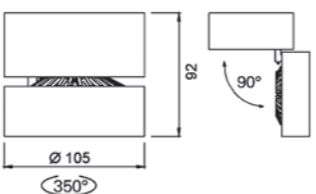

ROLL

Code	Product Lumen	Watt	Color T (K)	CRI	mA	Color
02.0800.10.930.WH	820	10	3000	>90	500	White
02.0800.10.930.BK	820	10	3000	>90	500	Black
02.0800.10.940.WH	820	10	4000	>90	500	White
02.0800.10.940.BK	820	10	4000	>90	500	Black

MATERIAL | AL

i » 94

EYE SURF

Code	Product Lumen	Watt	Color T (K)	CRI	mA	Color
02.6090.12.830.WH	1326	12	3000	>80	350	White
02.6090.12.830.BK	1326	12	3000	>80	350	Black

MATERIAL | AL

i » 94

EYE SURF

Code	Product Lumen	Watt	Color T (K)	CRI	mA	Color
02.6100.12.830.WH	1326	12	3000	>80	350	White
02.6100.12.830.BK	1326	12	3000	>80	350	Black

MATERIAL | AL

i » 94