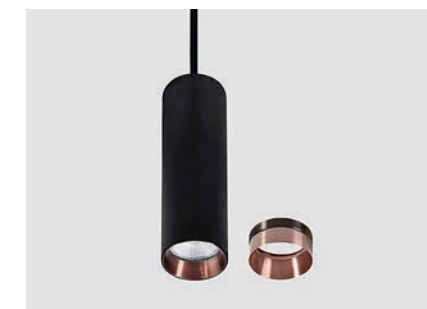

03.0521.19.930.WH + 06.A05SH.CP

ACCESSORIES

	Shield TUB M Copper	06.A05SH.CP
	Shield TUB M Brass	06.A05SH.BR
	Wall washer	06.A05WW
	Snoot, black	06.A05NB
	Foggy cover	06.A05FG
	Honeycomb	06.A05HC
	Line diffuser	06.A05ELPS
	Foggy diffuser	06.A05SFT
	Lens 15°	06.A05LS15
	Lens 30°	06.A05LS30