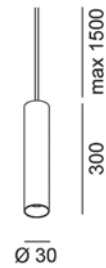

Ceiling suspended

TUB S P 300

Code	Product Lumen	Watt	Color T (K)	CRI	mA	Color
03.0331.8.930.WH	389	8	3000	>90	700	White
03.0331.8.930.BK	389	8	3000	>90	700	Black
03.0331.8.940.WH	474	8	4000	>90	700	White
03.0331.8.940.BK	474	8	4000	>90	700	Black

ACCESSORIES

	Lens 24°	06.A03LS24
	Lens 32°	06.A03LS32

MATERIAL | AL

» 94

TUB S P 600

Code	Product Lumen	Watt	Color T (K)	CRI	mA	Color
03.0360.8.930.WH	657	8	3000	>90	700	White
03.0360.8.930.BK	657	8	3000	>90	700	Black

ACCESSORIES

	Lens 24°	06.A03LS24
	Lens 32°	06.A03LS32

MATERIAL | AL

» 94

Ceiling suspended

TUB M P 200

Code	Product Lumen	Watt	Color T (K)	CRI	mA	Color
03.0521.19.930.WH	1348	19	3000	>90	500	White
03.0521.19.930.BK	1348	19	3000	>90	500	Black
03.0521.19.940.WH	1348	19	4000	>90	500	White
03.0521.19.940.BK	1348	19	4000	>90	500	Black

MATERIAL | AL

» 94

TUB M P 200 DTW

Code	Product Lumen	Watt	Color T (K)	CRI	mA	Color
03.0521.12.DTW.BK	1150	12	DIM to warm 1800-3000	>95	350	Black

MATERIAL | AL

» 94

03.0521.19.930.BK + 06.A05SH.BR

03.0521.19.930.WH + 06.A05SH.CP