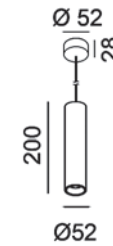

ACCESSORIES

	Lens 24°	06.A03LS24
	Lens 32°	06.A03LS32

MATERIAL | AL

» 94

TUB S P 600

Code	Product Lumen	Watt	Color T (K)	CRI	mA	Color
03.0360.8.930.WH	657	8	3000	>90	700	White
03.0360.8.930.BK	657	8	3000	>90	700	Black

ACCESSORIES

	Lens 24°	06.A03LS24
	Lens 32°	06.A03LS32

MATERIAL | AL

» 94

Ceiling suspended

TUB M P 200

Code	Product Lumen	Watt	Color T (K)	CRI	mA	Color
03.0521.19.930.WH	1348	19	3000	>90	500	White
03.0521.19.930.BK	1348	19	3000	>90	500	Black
03.0521.19.940.WH	1348	19	4000	>90	500	White
03.0521.19.940.BK	1348	19	4000	>90	500	Black

MATERIAL | AL

» 94

TUB M P 200 DTW

Code	Product Lumen	Watt	Color T (K)	CRI	mA	Color
03.0521.12.DTW.BK	1150	12	DIM to warm 1800-3000	>95	350	Black

MATERIAL | AL

» 94

03.0521.19.930.BK + 06.A05SH.BR

03.0521.19.930.WH + 06.A05SH.CP