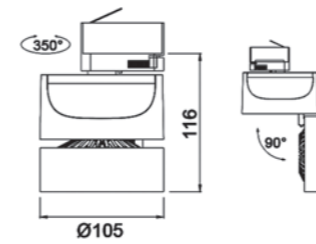

EYE 3F

MATERIAL | AL

i » 94

Code	Product Lumen	Watt	Color T (K)	CRI	mA	Color
04.0500.12.830.WH	1326	12	3000	>80	350	White
04.0500.12.830.BK	1326	12	3000	>80	350	Black

EYE 3F

MATERIAL | AL

i » 94

Code	Product Lumen	Watt	Color T (K)	CRI	mA	Color
04.0510.12.830.WH	1326	12	3000	>80	350	White
04.0510.12.830.BK	1326	12	3000	>80	350	Black