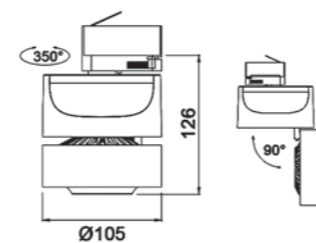

EYE 3F

MATERIAL | AL

i » 94

Code	Product Lumen	Watt	Color T (K)	CRI	mA	Color
04.0500.12.830.WH	1326	12	3000	>80	350	White
04.0500.12.830.BK	1326	12	3000	>80	350	Black

EYE 3F

MATERIAL | AL

i » 94

Code	Product Lumen	Watt	Color T (K)	CRI	mA	Color
04.0510.12.830.WH	1326	12	3000	>80	350	White
04.0510.12.830.BK	1326	12	3000	>80	350	Black