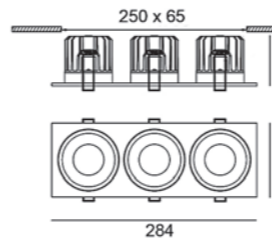

Code	Product Lumen	Watt	Color T (K)	CRI	mA	Color
01.6480F2.20.930.WH	2x1095	2x10	3000	>90	500	White
01.6480F2.20.940.WH	2x1095	2x10	4000	>90	500	White

MATERIAL | AL

[i](#) » 94

RIO F3

Code	Product Lumen	Watt	Color T (K)	CRI	mA	Color
01.6480F3.30.930.WH	3x1095	3x10	3000	>90	500	White
01.6480F3.30.940.WH	3x1095	3x10	4000	>90	500	White