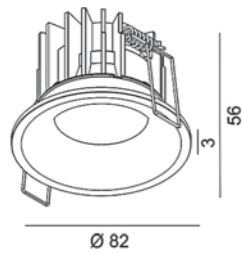

Ceiling recessed

Ceiling recessed

RIO A

Code	Product Lumen	Watt	Color T (K)	CRI	mA	Color
01.6490.10.930.WH	1095	10	3000	>90	250	White
01.6490.10.940.WH	1095	10	4000	>90	250	White

MATERIAL | AL

[i](#) » 94

RIO

Code	Product Lumen	Watt	Color T (K)	CRI	mA	Color
01.6480.10.930.WH	1095	10	3000	>90	500	White
01.6480.10.930.BK	1095	10	3000	>90	500	Black
01.6480.10.940.WH	1095	10	4000	>90	500	White
01.6480.10.940.BK	1095	10	4000	>90	500	Black

MATERIAL | AL

[i](#) » 94

RIO F1

Code	Product Lumen	Watt	Color T (K)	CRI	mA	Color
01.6480F1.10.930.WH	1095	10	3000	>90	500	White
01.6480F1.10.940.WH	1095	10	4000	>90	500	White

MATERIAL | AL

[i](#) » 94

RIO F2

Code	Product Lumen	Watt	Color T (K)	CRI	mA	Color
01.6480F2.20.930.WH	2x1095	2x10	3000	>90	500	White
01.6480F2.20.940.WH	2x1095	2x10	4000	>90	500	White

MATERIAL | AL

[i](#) » 94

RIO F3

Code	Product Lumen	Watt	Color T (K)	CRI	mA	Color
01.6480F3.30.930.WH	3x1095	3x10	3000	>90	500	White
01.6480F3.30.940.WH	3x1095	3x10	4000	>90	500	White