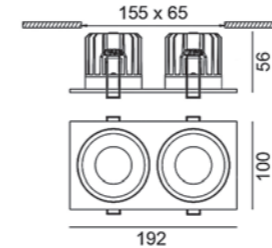

Code	Product Lumen	Watt	Color T (K)	CRI	mA	Color
01.6480F2.20.930.WH	2x1095	2x10	3000	>90	500	White
01.6480F2.20.940.WH	2x1095	2x10	4000	>90	500	White

MATERIAL | AL

[i](#) » 94

RIO F3

Code	Product Lumen	Watt	Color T (K)	CRI	mA	Color
01.6480F3.30.930.WH	3x1095	3x10	3000	>90	500	White
01.6480F3.30.940.WH	3x1095	3x10	4000	>90	500	White