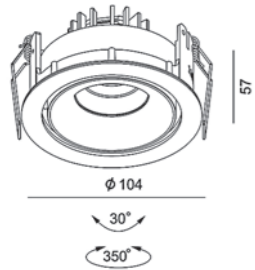

Ceiling recessed

Ceiling recessed

RIO A

Code	Product Lumen	Watt	Color T (K)	CRI	mA	Color
01.6490.10.930.WH	1095	10	3000	>90	250	White
01.6490.10.940.WH	1095	10	4000	>90	250	White

MATERIAL | AL

[i](#) » 94

RIO

Code	Product Lumen	Watt	Color T (K)	CRI	mA	Color
01.6480.10.930.WH	1095	10	3000	>90	500	White
01.6480.10.930.BK	1095	10	3000	>90	500	Black
01.6480.10.940.WH	1095	10	4000	>90	500	White
01.6480.10.940.BK	1095	10	4000	>90	500	Black

MATERIAL | AL

[i](#) » 94

RIO F1

Code	Product Lumen	Watt	Color T (K)	CRI	mA	Color
01.6480F1.10.930.WH	1095	10	3000	>90	500	White
01.6480F1.10.940.WH	1095	10	4000	>90	500	White

MATERIAL | AL

[i](#) » 94

RIO F2

Code	Product Lumen	Watt	Color T (K)	CRI	mA	Color
01.6480F2.20.930.WH	2x1095	2x10	3000	>90	500	White
01.6480F2.20.940.WH	2x1095	2x10	4000	>90	500	White

MATERIAL | AL

[i](#) » 94

RIO F3

Code	Product Lumen	Watt	Color T (K)	CRI	mA	Color
01.6480F3.30.930.WH	3x1095	3x10	3000	>90	500	White
01.6480F3.30.940.WH	3x1095	3x10	4000	>90	500	White