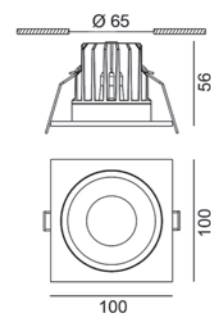

Ceiling recessed

Ceiling recessed

RIO A

Code	Product Lumen	Watt	Color T (K)	CRI	mA	Color
01.6490.10.930.WH	1095	10	3000	>90	250	White
01.6490.10.940.WH	1095	10	4000	>90	250	White

MATERIAL | AL

[i](#) » 94

RIO

Code	Product Lumen	Watt	Color T (K)	CRI	mA	Color
01.6480.10.930.WH	1095	10	3000	>90	500	White
01.6480.10.930.BK	1095	10	3000	>90	500	Black
01.6480.10.940.WH	1095	10	4000	>90	500	White
01.6480.10.940.BK	1095	10	4000	>90	500	Black

MATERIAL | AL

[i](#) » 94

RIO F1

Code	Product Lumen	Watt	Color T (K)	CRI	mA	Color
01.6480F1.10.930.WH	1095	10	3000	>90	500	White
01.6480F1.10.940.WH	1095	10	4000	>90	500	White

MATERIAL | AL

[i](#) » 94

RIO F2

Code	Product Lumen	Watt	Color T (K)	CRI	mA	Color
01.6480F2.20.930.WH	2x1095	2x10	3000	>90	500	White
01.6480F2.20.940.WH	2x1095	2x10	4000	>90	500	White

MATERIAL | AL

[i](#) » 94

RIO F3

Code	Product Lumen	Watt	Color T (K)	CRI	mA	Color
01.6480F3.30.930.WH	3x1095	3x10	3000	>90	500	White
01.6480F3.30.940.WH	3x1095	3x10	4000	>90	500	White