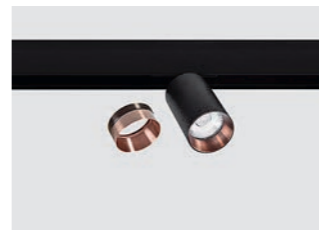

06.0591.14.940.BK + 0 6.A05SH.CP

ACCESSORIES

	Shield TUB M Copper	06.A05SH.CP
	Shield TUB M Brass	06.A05SH.BR
	Wall washer	06.A05WW
	Snoot, black	06.A05NB
	Foggy cover	06.A05FG
	Honeycomb	06.A05HC
	Line diffuser	06.A05ELPS
	Foggy diffuser	06.A05SFT
	Lens 15°	06.A05LS15
	Lens 30°	06.A05LS30