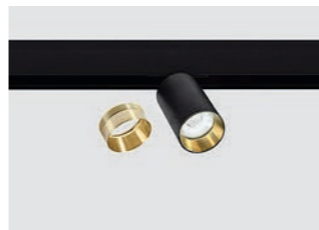

06.0591.14.940.BK + 0 6.A05SH.BR