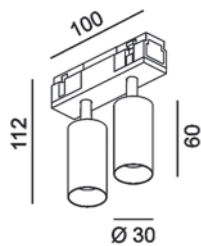

### IN\_LINE TUB S A 60 X2

Code	Product Lumen	Watt	Color T (K)	CRI	Color
06.2301.14.930.WH	2 x 385	2 x 7	3000	>90	White
06.2301.14.930.BK	2 x 504	2 x 7	3000	>90	Black

IP20 SELV 48V   
 MATERIAL | AL PC (i) » 94

### IN\_LINE TUB S A 60

Code	Product Lumen	Watt	Color T (K)	CRI	Color
06.0361.8.930.WH	476	8	3000	>90	White
06.0361.8.930.BK	476	8	3000	>90	Black
06.0361.8.940.WH	515	8	4000	>90	White
06.0361.8.940.BK	515	8	4000	>90	Black

### IN\_LINE TUB S A 60 X2

Code	Product Lumen	Watt	Color T (K)	CRI	Color
06.0591.14.930.WH	1215	14	3000	>90	White
06.0591.14.930.BK	1215	14	3000	>90	Black
06.0591.14.940.WH	1400	14	4000	>90	White
06.0591.14.940.BK	1400	14	4000	>90	Black