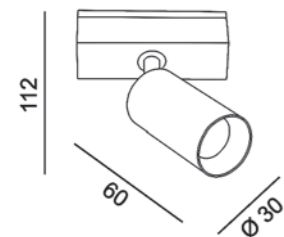

### IN\_LINE TUB S A 60 X2

Code	Product Lumen	Watt	Color T (K)	CRI	Color
06.2301.14.930.WH	2 x 385	2 x 7	3000	>90	White
06.2301.14.930.BK	2 x 504	2 x 7	3000	>90	Black

IP20 SELV 48V   
 MATERIAL | AL PC (i) » 94

### IN\_LINE TUB S A 60

Code	Product Lumen	Watt	Color T (K)	CRI	Color
06.0361.8.930.WH	476	8	3000	>90	White
06.0361.8.930.BK	476	8	3000	>90	Black
06.0361.8.940.WH	515	8	4000	>90	White
06.0361.8.940.BK	515	8	4000	>90	Black