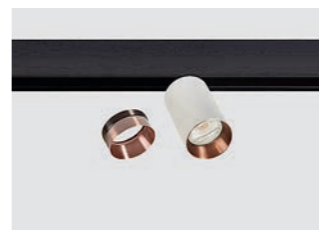

06.0591.14.930.WH + 06.A05SH.CP