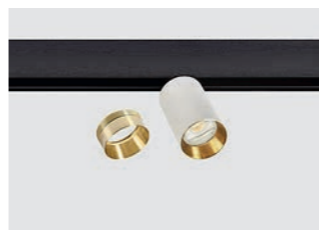

06.0591.14.930.WH + 06.A05SH.BR