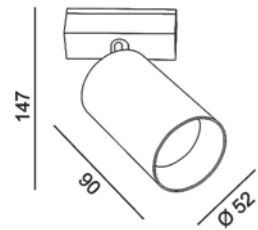

## IN\_LINE ZOOM

Code	Product Lumen	Watt	Color T (K)	CRI	Color
06.0599.13.930.WH	615 - 1040	13	3000	>90	White
06.0599.13.930.BK	615 - 1040	13	3000	>90	Black
06.0599.13.940.WH	615 - 1040	13	4000	>90	White
06.0599.13.940.BK	615 - 1040	13	4000	>90	Black