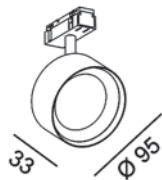

IN_LINE SOL