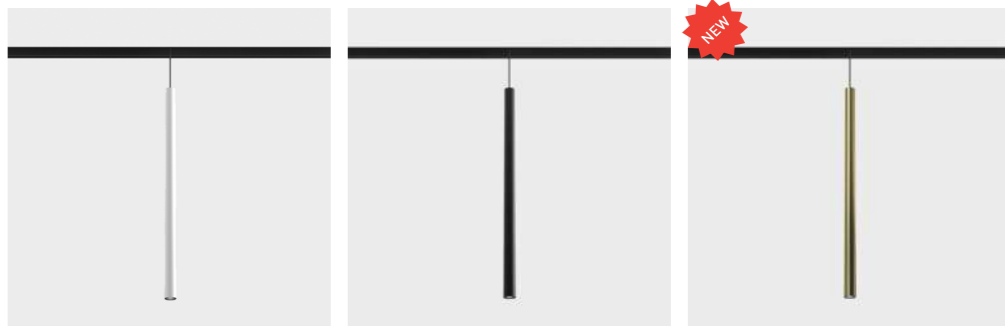

» 188

ACCESSORIES

	Honeycomb	06.A05HC
	Lens 24°	06.A03LS24
	Lens 32°	06.A03LS32

» 183

06.0160.2.930.WH

06.0160.2.930.BK

06.0160.2.930.BR

06.0360.8.930.WH