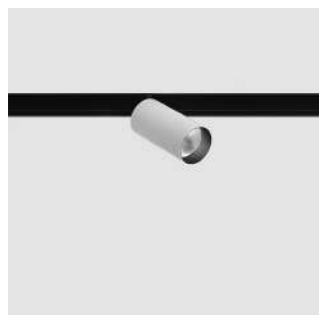

MATERIAL | AL PC (i) » 188

ACCESSORIES

	Honeycomb	06.A03HC
	Lens 24°	06.A03LS24
	Lens 32°	06.A03LS32

(i) » 183

06.0361.8.930.WH

06.0361.8.930.BK

06.0361.8.930.BR

06.0361.8.930.CR