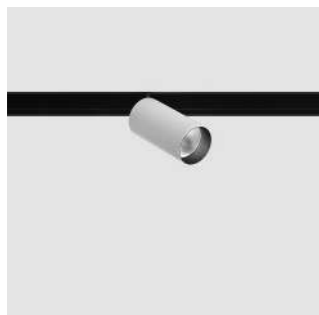

IN_LINE TUB S A 60