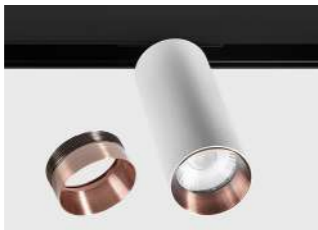

06.0514.19.930.WH + 06.A05SH.CP