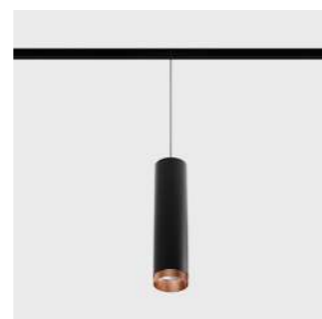

06.0521.19.940.BK + 06.A05SHL.CP