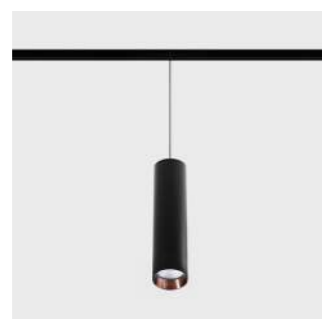

06.0521.19.940.BK + 06.A05SH.CP