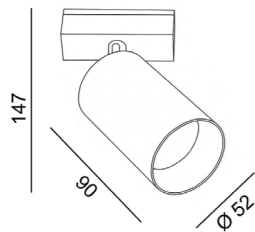

MATERIAL | AL PC (i) » 188

A (mm)	H (mm)	φ (mm)
1000	320	500
2000	630	990
3000	950	1490

06.5160.13.930.WH

06.5160.13.930.BK

IN_LINE TUB M A 90

Code	Product Lumen	Power Watt	Color T (K)	CRI	Color
06.0591.14.930.WH	1210	10,8	3000	>90	White
06.0591.14.930.BK	1210	10,8	3000	>90	Black
06.0591.14.930.BR	1210	10,8	3000	>90	Brass
06.0591.14.930.CR	1210	10,8	3000	>90	Chrome
NEW 06.0591.14.930.WHW	1210	10,8	3000	>90	White/White
06.0591.14.940.WH	1320	10,8	4000	>90	White
06.0591.14.940.BK	1320	10,8	4000	>90	Black