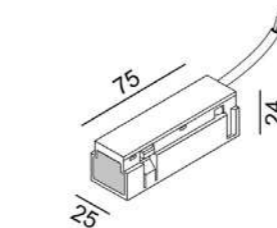

IN_LINE LIVE END

CE ENE ↓ F IP20 48V NO INCL

MATERIAL | PC

	Code	Dimensions (mm): LxWxH	Color
Feed cable	06.SLE60.WH	600	White
	06.SLE60.BK	600	Black

» 188

IN_LINE LIVE END

CE ENE ↓ F IP20 48V NO INCL

MATERIAL | PC