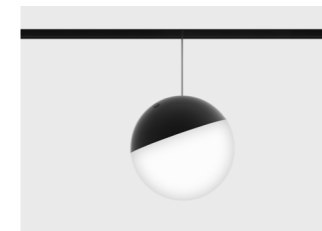

IN_LINE BALL L