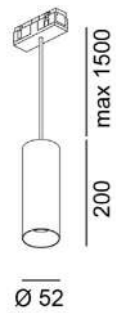

06.0521.19.940.WH + 06.A05SH.BR