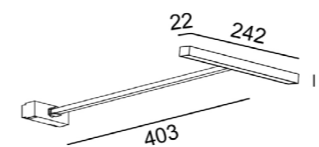

MATERIAL | AL PC

» 188