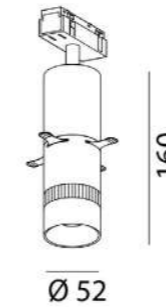

MATERIAL | AL PC (i) » 188

A (mm)	H (mm)	φ (mm)
1000	320	500
2000	630	990
3000	950	1490

06.5160.13.930.WH

06.5160.13.930.BK

IN_LINE TUB M A 90

Code	Product Lumen	Power Watt	Color T (K)	CRI	Color
06.0591.14.930.WH	1210	10,8	3000	>90	White
06.0591.14.930.BK	1210	10,8	3000	>90	Black
06.0591.14.930.BR	1210	10,8	3000	>90	Brass
06.0591.14.930.CR	1210	10,8	3000	>90	Chrome
NEW 06.0591.14.930.WHW	1210	10,8	3000	>90	White/White
06.0591.14.940.WH	1320	10,8	4000	>90	White
06.0591.14.940.BK	1320	10,8	4000	>90	Black