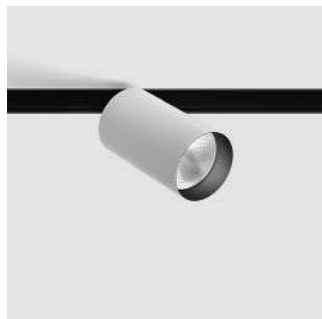

IN_LINE TUB M A 90