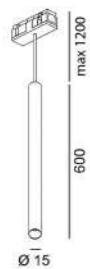

MATERIAL | AL PC

» 188

IN_LINE TUB S P 300

MATERIAL | AL PC

» 188

ACCESSORIES

	Honeycomb	06.A03HC
	Lens 24°	06.A03LS24
	Lens 32°	06.A03LS32

» 183