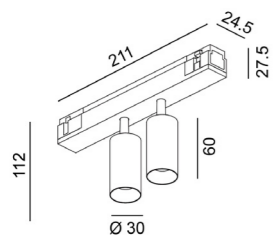

IN_LINE TUB S A 60 X2

Code	Product Lumen	Power Watt	Color T (K)	CRI	Color
06.2301.14.930.WH	2 x 504	2 x 4,5	3000	>90	White
06.2301.14.930.BK	2 x 504	2 x 4,5	3000	>90	Black
06.2301.14.940.WH	2 x 536	2 x 4,5	4000	>90	White
06.2301.14.940.BK	2 x 536	2 x 4,5	4000	>90	Black

MATERIAL | AL PC

i » 188

ACCESSORIES

	Honeycomb	06.A03HC
	Lens 24°	06.A03LS24
	Lens 32°	06.A03LS32

i » 183

IN_LINE ZOOM S

Code	Product Lumen	Power Watt	Color T (K)	CRI	Color
06.0369.6.930.WH	228 - 307	5,4	3000	>90	White
06.0369.6.930.BK	228 - 307	5,4	3000	>90	Black
06.0369.6.940.WH	240 - 322	5,4	4000	>90	White
06.0369.6.940.BK	240 - 322	5,4	4000	>90	Black

MATERIAL | AL PC

i » 188

IN_LINE TUB S A 60

Code	Product Lumen	Power Watt	Color T (K)	CRI	Color
06.0361.8.930.WH	570	5,4	3000	>90	White
06.0361.8.930.BK	570	5,4	3000	>90	Black
NEW 06.0361.8.930.WHW	570	5,4	3000	>90	White/White
NEW 06.0361.8.930.BR	570	5,4	3000	>90	Brass
NEW 06.0361.8.930.CR	570	5,4	3000	>90	Chrome
06.0361.8.940.WH	620	5,4	4000	>90	White
06.0361.8.940.BK	620	5,4	4000	>90	Black