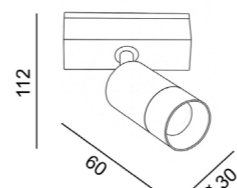

MATERIAL | AL PC

i » 188

ACCESSORIES

	Honeycomb	06.A03HC
	Lens 24°	06.A03LS24
	Lens 32°	06.A03LS32

i » 183

IN_LINE ZOOM S

Code	Product Lumen	Power Watt	Color T (K)	CRI	Color
06.0369.6.930.WH	228 - 307	5,4	3000	>90	White
06.0369.6.930.BK	228 - 307	5,4	3000	>90	Black
06.0369.6.940.WH	240 - 322	5,4	4000	>90	White
06.0369.6.940.BK	240 - 322	5,4	4000	>90	Black

MATERIAL | AL PC

i » 188

IN_LINE TUB S A 60

Code	Product Lumen	Power Watt	Color T (K)	CRI	Color
06.0361.8.930.WH	570	5,4	3000	>90	White
06.0361.8.930.BK	570	5,4	3000	>90	Black
NEW 06.0361.8.930.WHW	570	5,4	3000	>90	White/White
NEW 06.0361.8.930.BR	570	5,4	3000	>90	Brass
NEW 06.0361.8.930.CR	570	5,4	3000	>90	Chrome
06.0361.8.940.WH	620	5,4	4000	>90	White
06.0361.8.940.BK	620	5,4	4000	>90	Black