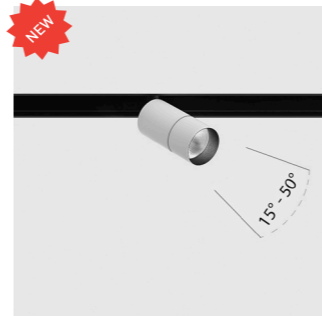

IN_LINE TUB S A 60 X2

Code	Product Lumen	Power Watt	Color T (K)	CRI	Color
06.2301.14.930.WH	2 x 504	2 x 4,5	3000	>90	White
06.2301.14.930.BK	2 x 504	2 x 4,5	3000	>90	Black
06.2301.14.940.WH	2 x 536	2 x 4,5	4000	>90	White
06.2301.14.940.BK	2 x 536	2 x 4,5	4000	>90	Black

MATERIAL | AL PC

i » 188

ACCESSORIES

	Honeycomb	06.A03HC
	Lens 24°	06.A03LS24
	Lens 32°	06.A03LS32

i » 183

IN_LINE ZOOM S

Code	Product Lumen	Power Watt	Color T (K)	CRI	Color
06.0369.6.930.WH	228 - 307	5,4	3000	>90	White
06.0369.6.930.BK	228 - 307	5,4	3000	>90	Black
06.0369.6.940.WH	240 - 322	5,4	4000	>90	White
06.0369.6.940.BK	240 - 322	5,4	4000	>90	Black

MATERIAL | AL PC

i » 188

IN_LINE TUB S A 60

Code	Product Lumen	Power Watt	Color T (K)	CRI	Color
06.0361.8.930.WH	570	5,4	3000	>90	White
06.0361.8.930.BK	570	5,4	3000	>90	Black
NEW 06.0361.8.930.WHW	570	5,4	3000	>90	White/White
NEW 06.0361.8.930.BR	570	5,4	3000	>90	Brass
NEW 06.0361.8.930.CR	570	5,4	3000	>90	Chrome
06.0361.8.940.WH	620	5,4	4000	>90	White
06.0361.8.940.BK	620	5,4	4000	>90	Black