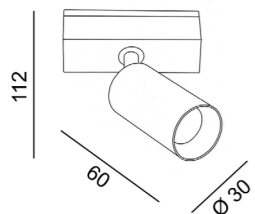

IN_LINE TUB S A 60 X2

Code	Product Lumen	Power Watt	Color T (K)	CRI	Color
06.2301.14.930.WH	2 x 504	2 x 4,5	3000	>90	White
06.2301.14.930.BK	2 x 504	2 x 4,5	3000	>90	Black
06.2301.14.940.WH	2 x 536	2 x 4,5	4000	>90	White
06.2301.14.940.BK	2 x 536	2 x 4,5	4000	>90	Black

MATERIAL | AL PC

i » 188

ACCESSORIES

	Honeycomb	06.A03HC
	Lens 24°	06.A03LS24
	Lens 32°	06.A03LS32

i » 183

IN_LINE ZOOM S

Code	Product Lumen	Power Watt	Color T (K)	CRI	Color
06.0369.6.930.WH	228 - 307	5,4	3000	>90	White
06.0369.6.930.BK	228 - 307	5,4	3000	>90	Black
06.0369.6.940.WH	240 - 322	5,4	4000	>90	White
06.0369.6.940.BK	240 - 322	5,4	4000	>90	Black

MATERIAL | AL PC

i » 188

IN_LINE TUB S A 60

Code	Product Lumen	Power Watt	Color T (K)	CRI	Color
06.0361.8.930.WH	570	5,4	3000	>90	White
06.0361.8.930.BK	570	5,4	3000	>90	Black
NEW 06.0361.8.930.WHW	570	5,4	3000	>90	White/White
NEW 06.0361.8.930.BR	570	5,4	3000	>90	Brass
NEW 06.0361.8.930.CR	570	5,4	3000	>90	Chrome
06.0361.8.940.WH	620	5,4	4000	>90	White
06.0361.8.940.BK	620	5,4	4000	>90	Black