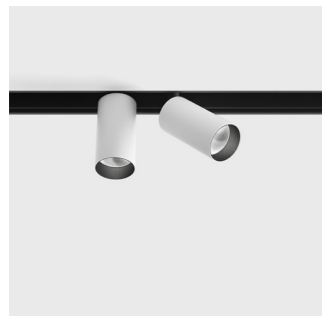

IN_LINE TUB S A 60 X2

Code	Product Lumen	Power Watt	Color T (K)	CRI	Color
06.2301.14.930.WH	2 x 504	2 x 4,5	3000	>90	White
06.2301.14.930.BK	2 x 504	2 x 4,5	3000	>90	Black
06.2301.14.940.WH	2 x 536	2 x 4,5	4000	>90	White
06.2301.14.940.BK	2 x 536	2 x 4,5	4000	>90	Black

MATERIAL | AL PC

i » 188

ACCESSORIES

	Honeycomb	06.A03HC
	Lens 24°	06.A03LS24
	Lens 32°	06.A03LS32

i » 183

IN_LINE ZOOM S

Code	Product Lumen	Power Watt	Color T (K)	CRI	Color
06.0369.6.930.WH	228 - 307	5,4	3000	>90	White
06.0369.6.930.BK	228 - 307	5,4	3000	>90	Black
06.0369.6.940.WH	240 - 322	5,4	4000	>90	White
06.0369.6.940.BK	240 - 322	5,4	4000	>90	Black