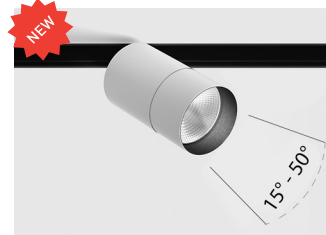

IN_LINE ZOOM

Code	Product Lumen	Power Watt	Color T (K)	CRI	Color
06.0599.13.930.WH	615 - 1040	13	3000	>90	White
06.0599.13.930.BK	615 - 1040	13	3000	>90	Black
06.0599.13.940.WH	615 - 1040	13	4000	>90	White
06.0599.13.940.BK	615 - 1040	13	4000	>90	Black