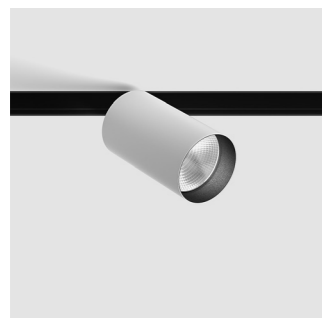

IN_LINE TUB M A 90

Code	Product Lumen	Power Watt	Color T (K)	CRI	Color
06.0591.14.930.WH	1210	10,8	3000	>90	White
06.0591.14.930.BK	1210	10,8	3000	>90	Black
06.0591.14.930.BR	1210	10,8	3000	>90	Brass
06.0591.14.930.CR	1210	10,8	3000	>90	Chrome
NEW 06.0591.14.930.WHW	1210	10,8	3000	>90	White/White
06.0591.14.940.WH	1320	10,8	4000	>90	White
06.0591.14.940.BK	1320	10,8	4000	>90	Black

MATERIAL | AL PC

» 188

ACCESSORIES

	Shield TUB M Copper	06.A05SH.CP
	Shield TUB M Brass	06.A05SH.BR
	Shield L TUB M Copper	06.A05SHL.CP
	Shield L TUB M Brass	06.A05SHL.BR
	Wall washer	06.A05WW
	Snoot, black	06.A05NB
	Foggy cover	06.A05FG
	Honeycomb	06.A05HC
	Elips diffuser	06.A05ELPS
	Foggy diffuser	06.A05SFT
	Lens 15°	06.A05LS15
	Lens 30°	06.A05LS30