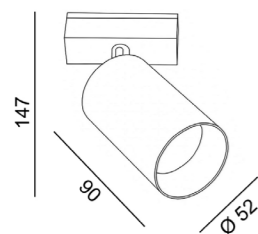

IN_LINE TUB M A 90

Code	Product Lumen	Power Watt	Color T (K)	CRI	Color
06.0591.14.930.WH	1210	10,8	3000	>90	White
06.0591.14.930.BK	1210	10,8	3000	>90	Black
06.0591.14.930.BR	1210	10,8	3000	>90	Brass
06.0591.14.930.CR	1210	10,8	3000	>90	Chrome
NEW 06.0591.14.930.WHW	1210	10,8	3000	>90	White/White
06.0591.14.940.WH	1320	10,8	4000	>90	White
06.0591.14.940.BK	1320	10,8	4000	>90	Black