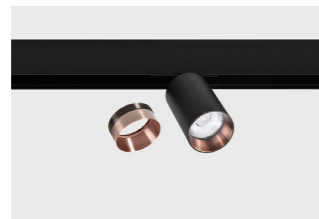

06.0591.14.930.BK + 06.A05SH.BR

06.0591.14.930.BK + 06.A05SH.CP