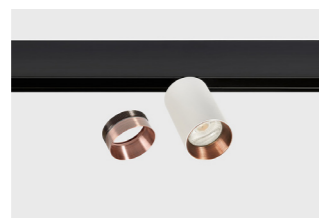

06.0591.14.930.WH + 06.A05SH.BR