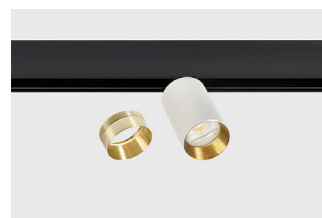

IN_LINE TUB M A 90

Code	Product Lumen	Power Watt	Color T (K)	CRI	Color
06.0591.14.930.WH	1210	10,8	3000	>90	White
06.0591.14.930.BK	1210	10,8	3000	>90	Black
06.0591.14.930.BR	1210	10,8	3000	>90	Brass
06.0591.14.930.CR	1210	10,8	3000	>90	Chrome
NEW 06.0591.14.930.WHW	1210	10,8	3000	>90	White/White
06.0591.14.940.WH	1320	10,8	4000	>90	White
06.0591.14.940.BK	1320	10,8	4000	>90	Black

MATERIAL | AL PC

» 188

ACCESSORIES

	Shield TUB M Copper	06.A05SH.CP
	Shield TUB M Brass	06.A05SH.BR
	Shield L TUB M Copper	06.A05SHL.CP
	Shield L TUB M Brass	06.A05SHL.BR
	Wall washer	06.A05WW
	Snoot, black	06.A05NB
	Foggy cover	06.A05FG
	Honeycomb	06.A05HC
	Elips diffuser	06.A05ELPS
	Foggy diffuser	06.A05SFT
	Lens 15°	06.A05LS15
	Lens 30°	06.A05LS30

» 183

06.0591.14.930.WH + 06.A05SH.BR

06.0591.14.930.WH + 06.A05SH.CP

06.0591.14.930.BK + 06.A05SH.BR

06.0591.14.930.BK + 06.A05SH.CP

06.0591.14.930.WHW

06.0591.14.930.BK