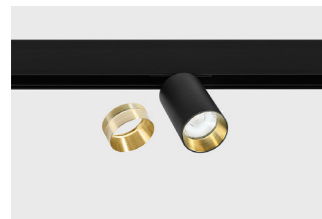

06.0591.14.930.WH + 06.A05SH.CP