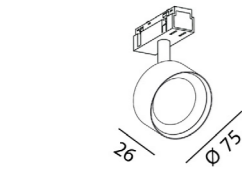

IN_LINE SOL MINI

Code	Product Lumen	Power Watt	Color T (K)	CRI	Color
06.7526.7.930.WH	640	7	3000	>90	White
06.7526.7.930.BK	640	7	3000	>90	Black
06.7526.7.940.WH	695	7	4000	>90	White
06.7526.7.940.BK	695	7	4000	>90	Black