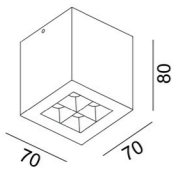

Ceiling surface

BIM70 S

Code	Product Lumen	Power Watt	Color T (K)	CRI	mA	Color
08.1112.8.930.GR.50	948	8,4	3000	>90	700	Dark grey

MATERIAL | AL GL (i) » 188

08.1112.8.930.GR.50

Ceiling surface

RAIN IP

Code	Product Lumen	Power Watt	Color T (K)	CRI	mA	Color
08.0667.6.930.WH	516	6,3	3000	>90	700	White
08.0667.6.930.GR	516	6,3	3000	>90	700	Graphite